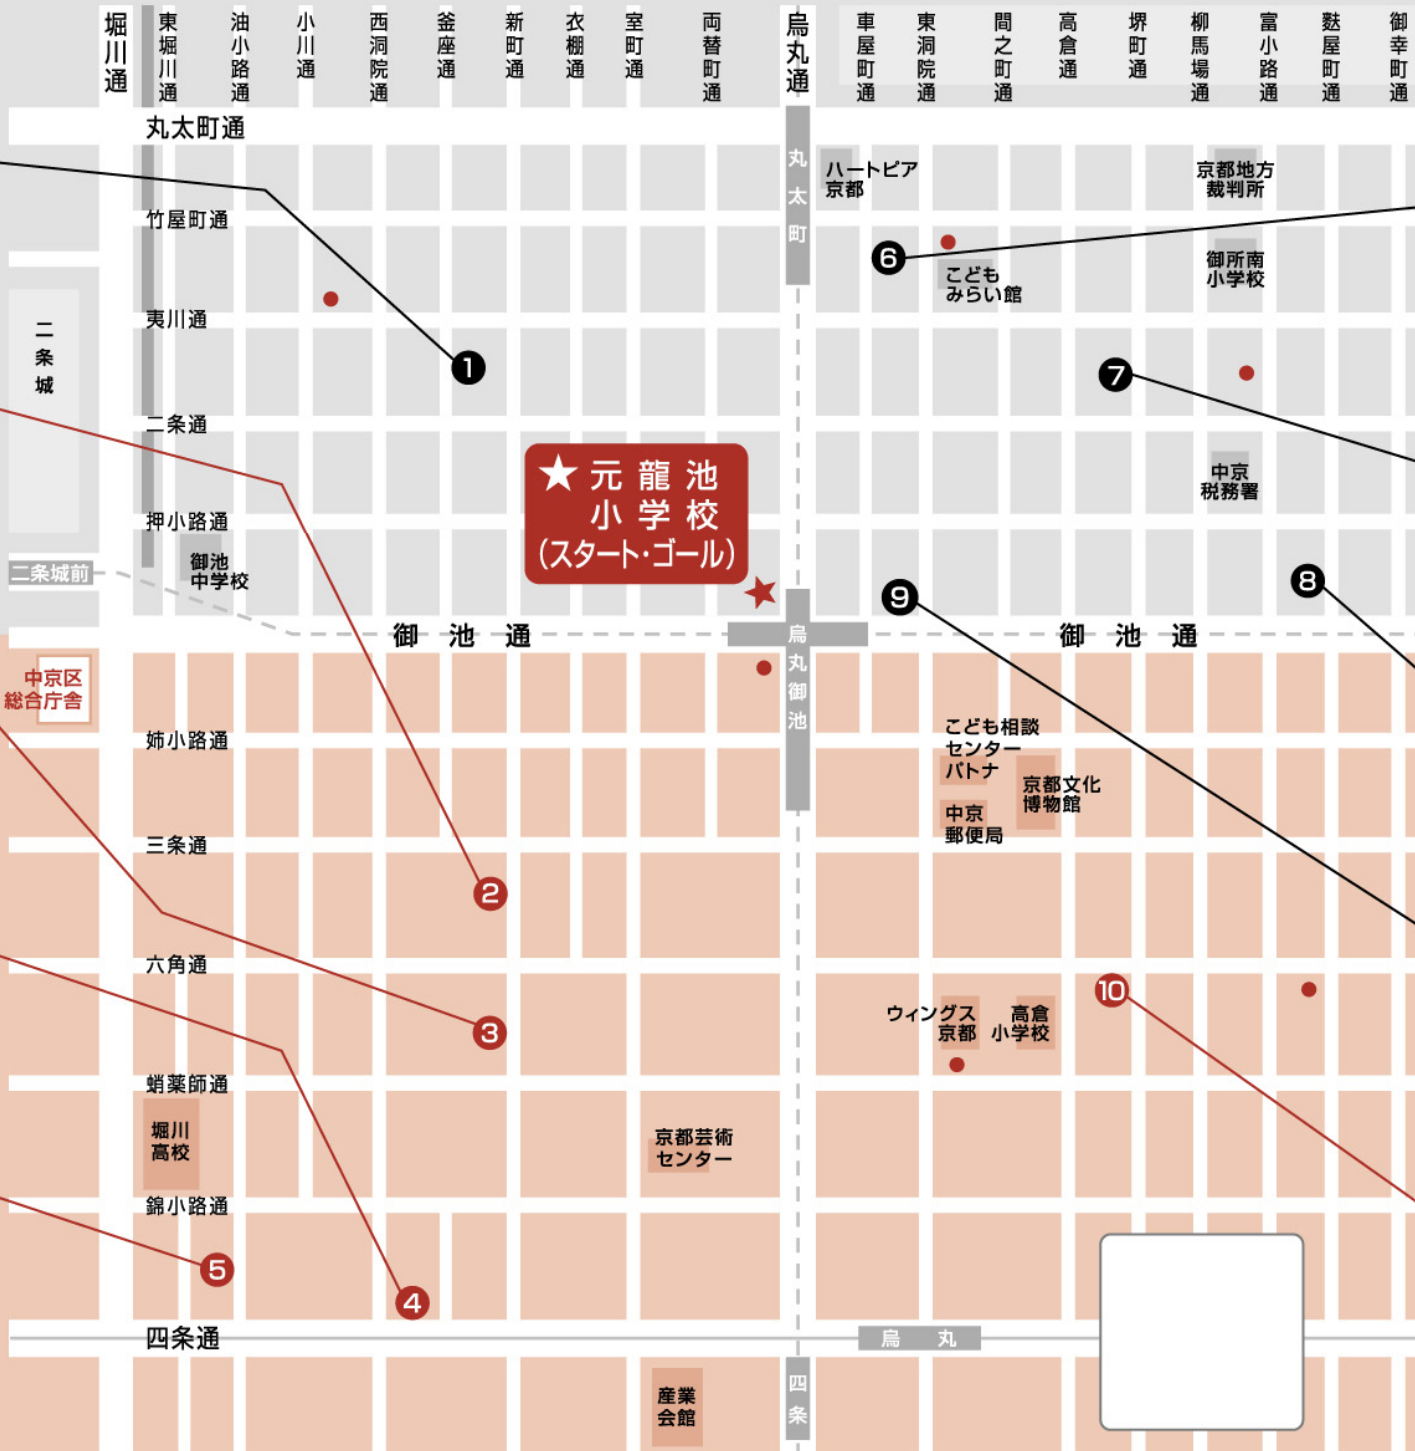

## ⑤ 野口家

油小路通四条上る

## ⑧ 湯波半

麩屋町通御池上る

## ⑨ 嶋臺

御池通東洞院西入る

## ⑩ 大極殿本舗 六角店

六角通高倉東入る

● = 公衆トイレ