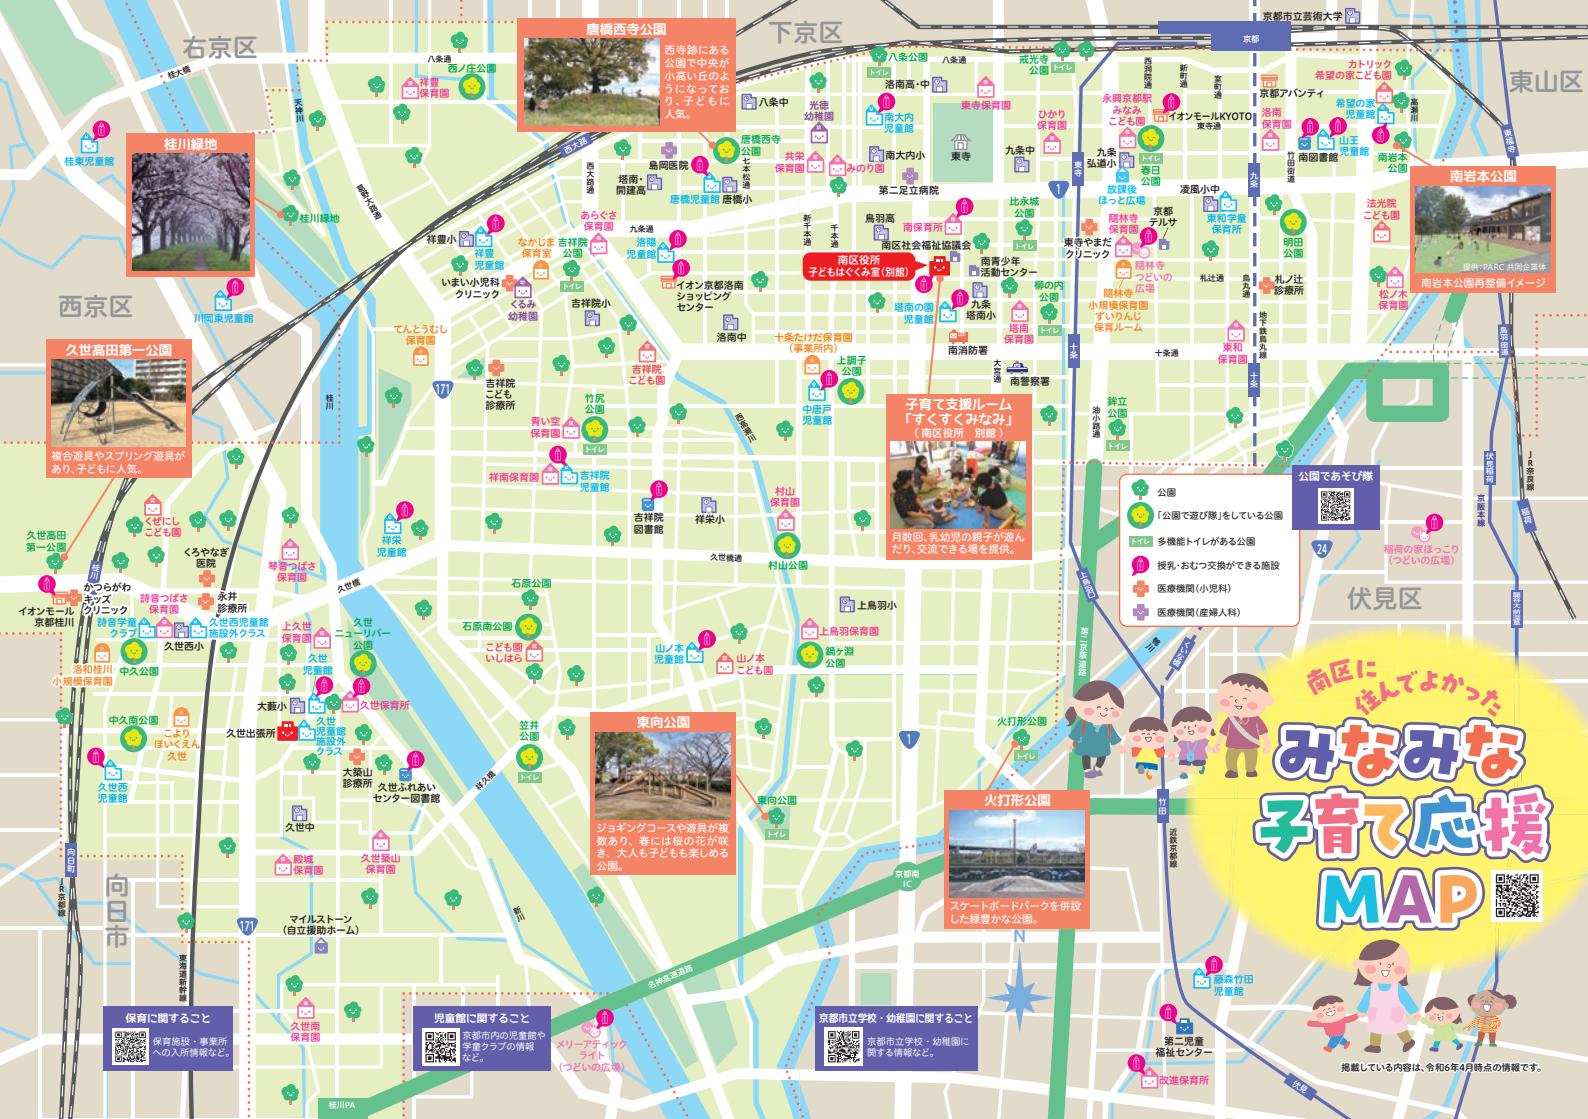

### 子どもはぐくみ室

妊娠から18歳までの子ども・子育てに関する総合的な相談窓口。

### 親子のための 相談LINE

子育てや親子間の悩みごとなど相談できる SNS (LINE) 相談窓口。

### 京(みやこ)あんしんこども館

Instagram

京都市子ども保健医療相談・事故防止センターです。土・日も相談可。

HPはこちら

### DV相談

**唐橋西寺公園**

西寺跡にある公園で中央が小高い丘の上になっており、子どもにも人気。

**桂川緑地**

**南岩本公園**

園中・PARC 利用企業体  
南岩本公園再整備イメージ

**久世高田第一公園**

複合遊具やスプリング遊具があり、子どもに人気。