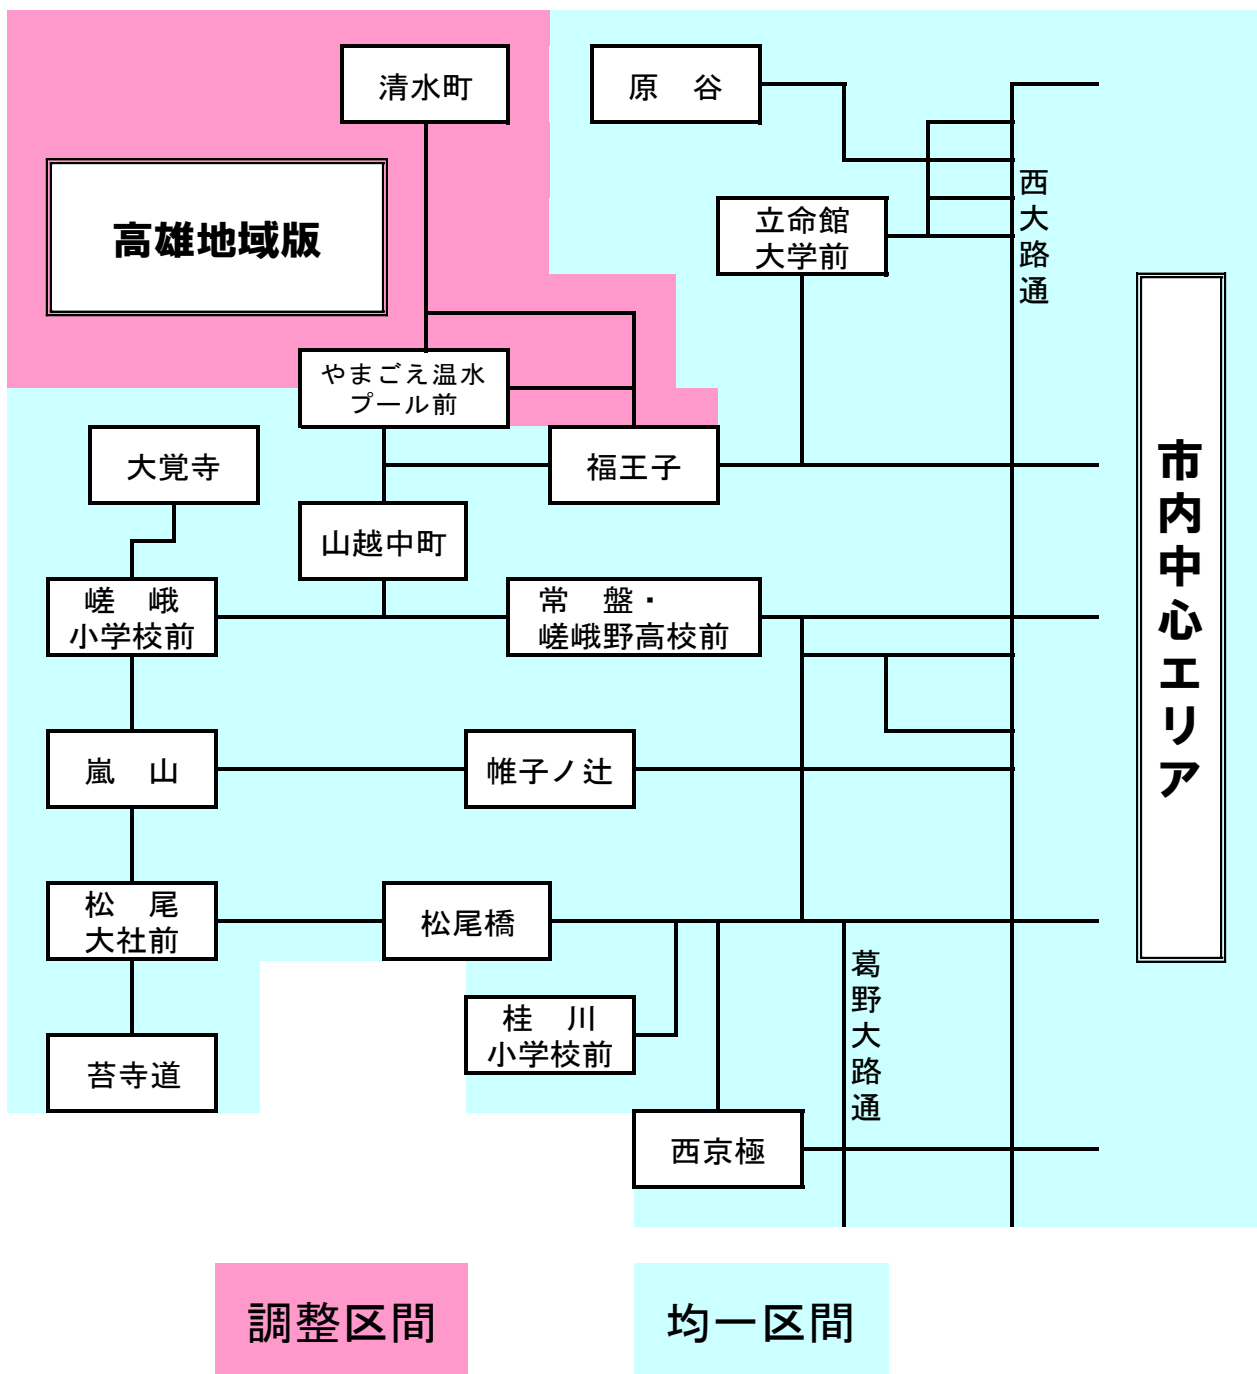

①市内中心フリー版

※ I C O C A 定期券なら、京都バスの均一区間も利用可能

②市内中心+高雄地域フリー版

※①の市内中心エリアと高雄地域を運行する系統に乗車可能
 ※ICOCA定期券なら、京都バスの均一区間も利用可能

③市内中心+高雄地域フリー拡大版

※①の市内中心エリアと高雄拡大地域を運行する系統に乗車可能
 ※ICOCA定期券なら、京都バスの均一区間も利用可能

④市内中心＋桂地域フリー版

※①の市内中心エリアと桂地域を運行する系統に乗車可能

※ I C O C A 定期券なら，京都バスの均一区間も利用可能

⑤市内中心＋桂・洛西地域フリー版

※①の市内中心エリアと桂・洛西地域運行するすべての系統に乗車可能

※ICOCA定期券なら、京都バスの均一区間も利用可能

⑥桂・洛西地域フリー版

※京都バスではご利用いただけません。