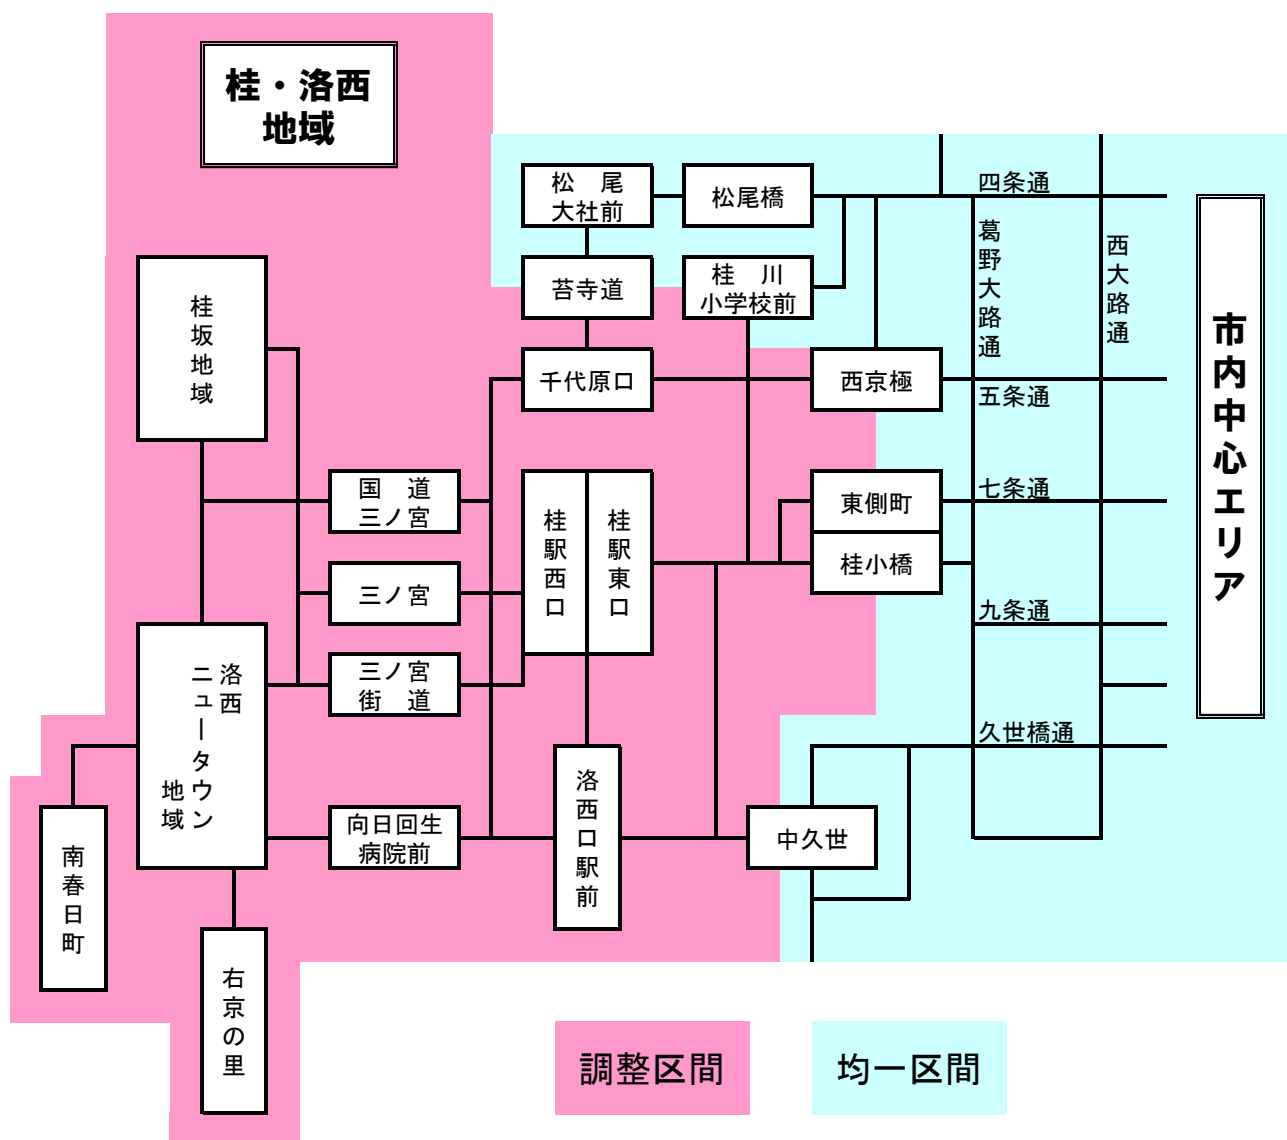

①市内中心フリー版

※ I C O C A 定期券なら、京都バスの均一区間も利用可能

②市内中心+高雄地域フリー版

※①の市内中心エリアと高雄地域を運行する系統に乗車可能
 ※ICOCA定期券なら、京都バスの均一区間も利用可能

③市内中心+高雄地域フリー拡大版

※①の市内中心エリアと高雄拡大地域を運行する系統に乗車可能
 ※ICOCA定期券なら、京都バスの均一区間も利用可能

④市内中心＋桂地域フリー版

※①の市内中心エリアと桂地域を運行する系統に乗車可能

※ I C O C A 定期券なら，京都バスの均一区間も利用可能

⑤市内中心＋桂・洛西地域フリー版

※①の市内中心エリアと桂・洛西地域運行するすべての系統に乗車可能

※ICOCA定期券なら、京都バスの均一区間も利用可能

⑥桂・洛西地域フリー版

※京都バスではご利用いただけません。