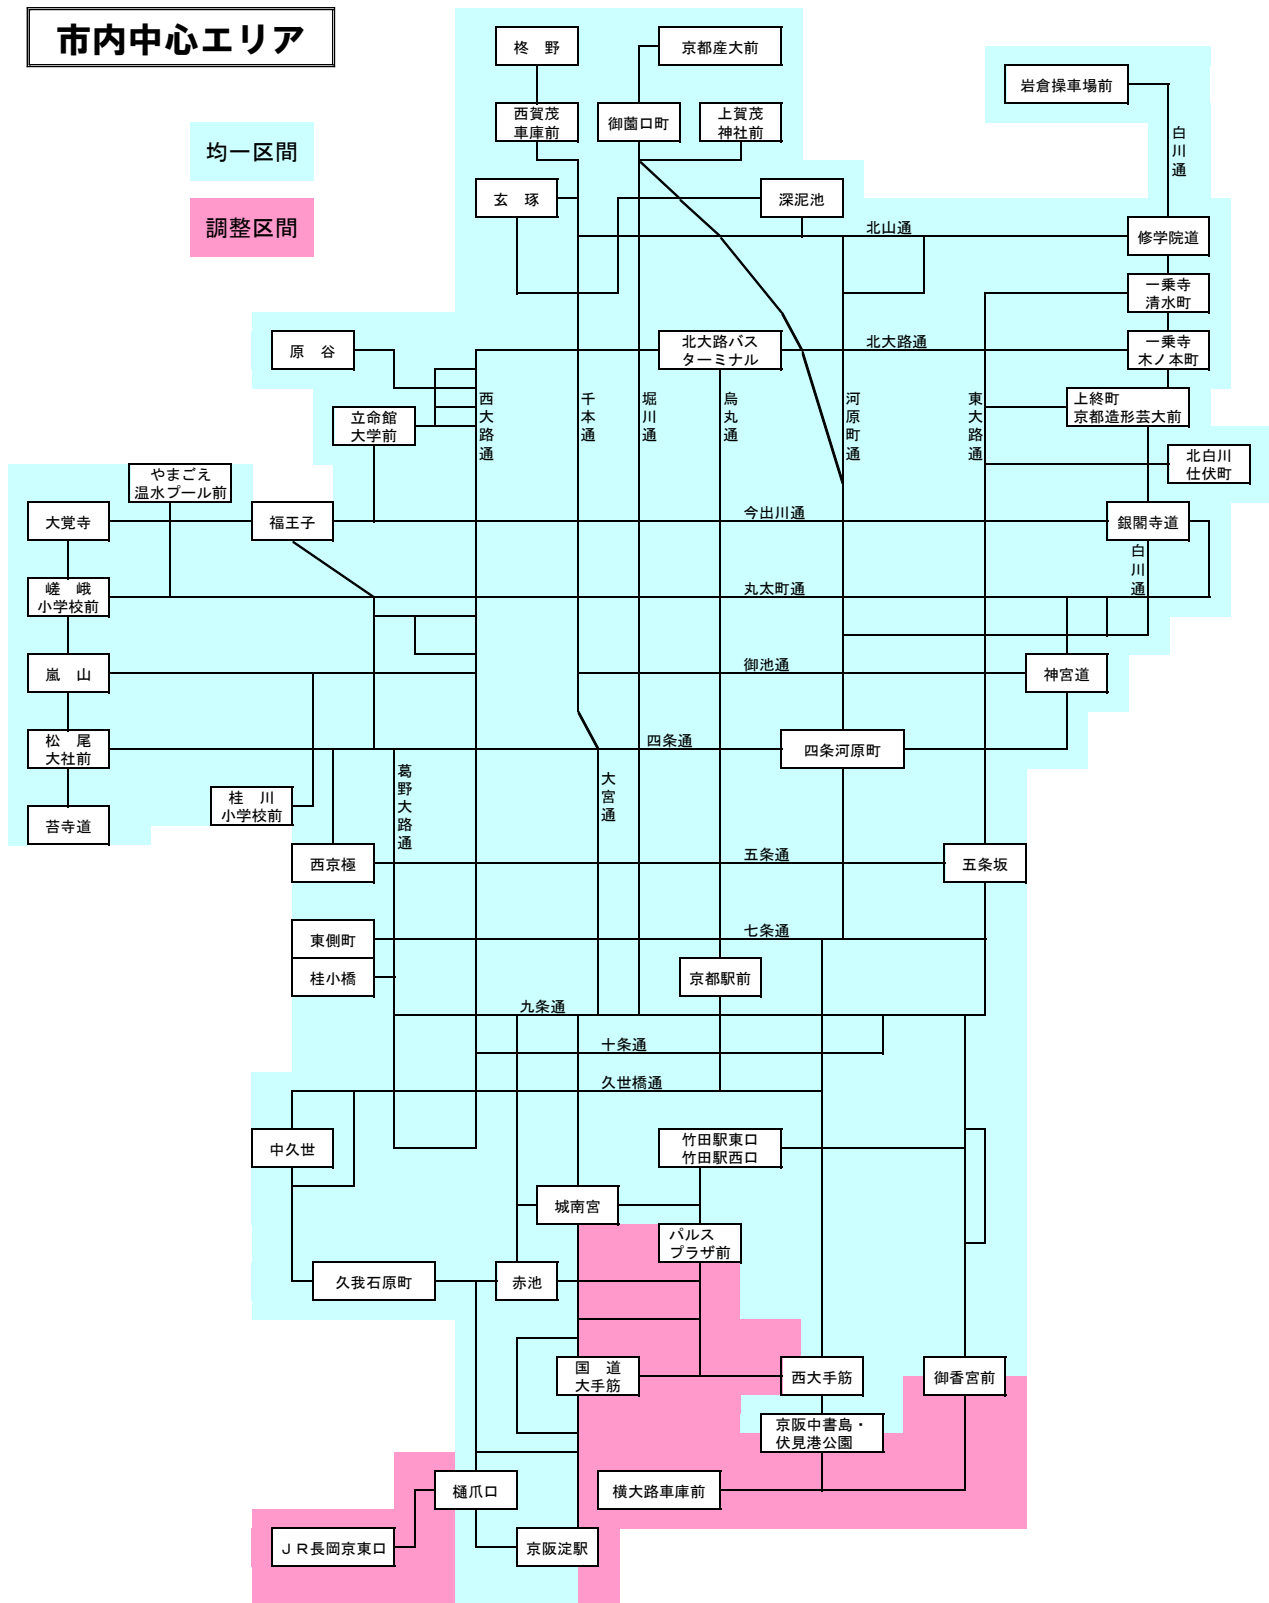

①市内中心フリー版

※ I C O C A 定期券なら、京都バスの均一区間も利用可能

②市内中心+高雄地域フリー版

※①の市内中心エリアと高雄地域を運行する系統に乗車可能
 ※ICOCA定期券なら、京都バスの均一区間も利用可能

③市内中心+高雄地域フリー拡大版

※①の市内中心エリアと高雄拡大地域を運行する系統に乗車可能
 ※ICOCA定期券なら、京都バスの均一区間も利用可能

④市内中心＋桂地域フリー版

※①の市内中心エリアと桂地域を運行する系統に乗車可能

※ I C O C A 定期券なら，京都バスの均一区間も利用可能

⑤市内中心＋桂・洛西地域フリー版

※①の市内中心エリアと桂・洛西地域運行するすべての系統に乗車可能

※ICOCA定期券なら、京都バスの均一区間も利用可能

⑥桂・洛西地域フリー版

※京都バスではご利用いただけません。