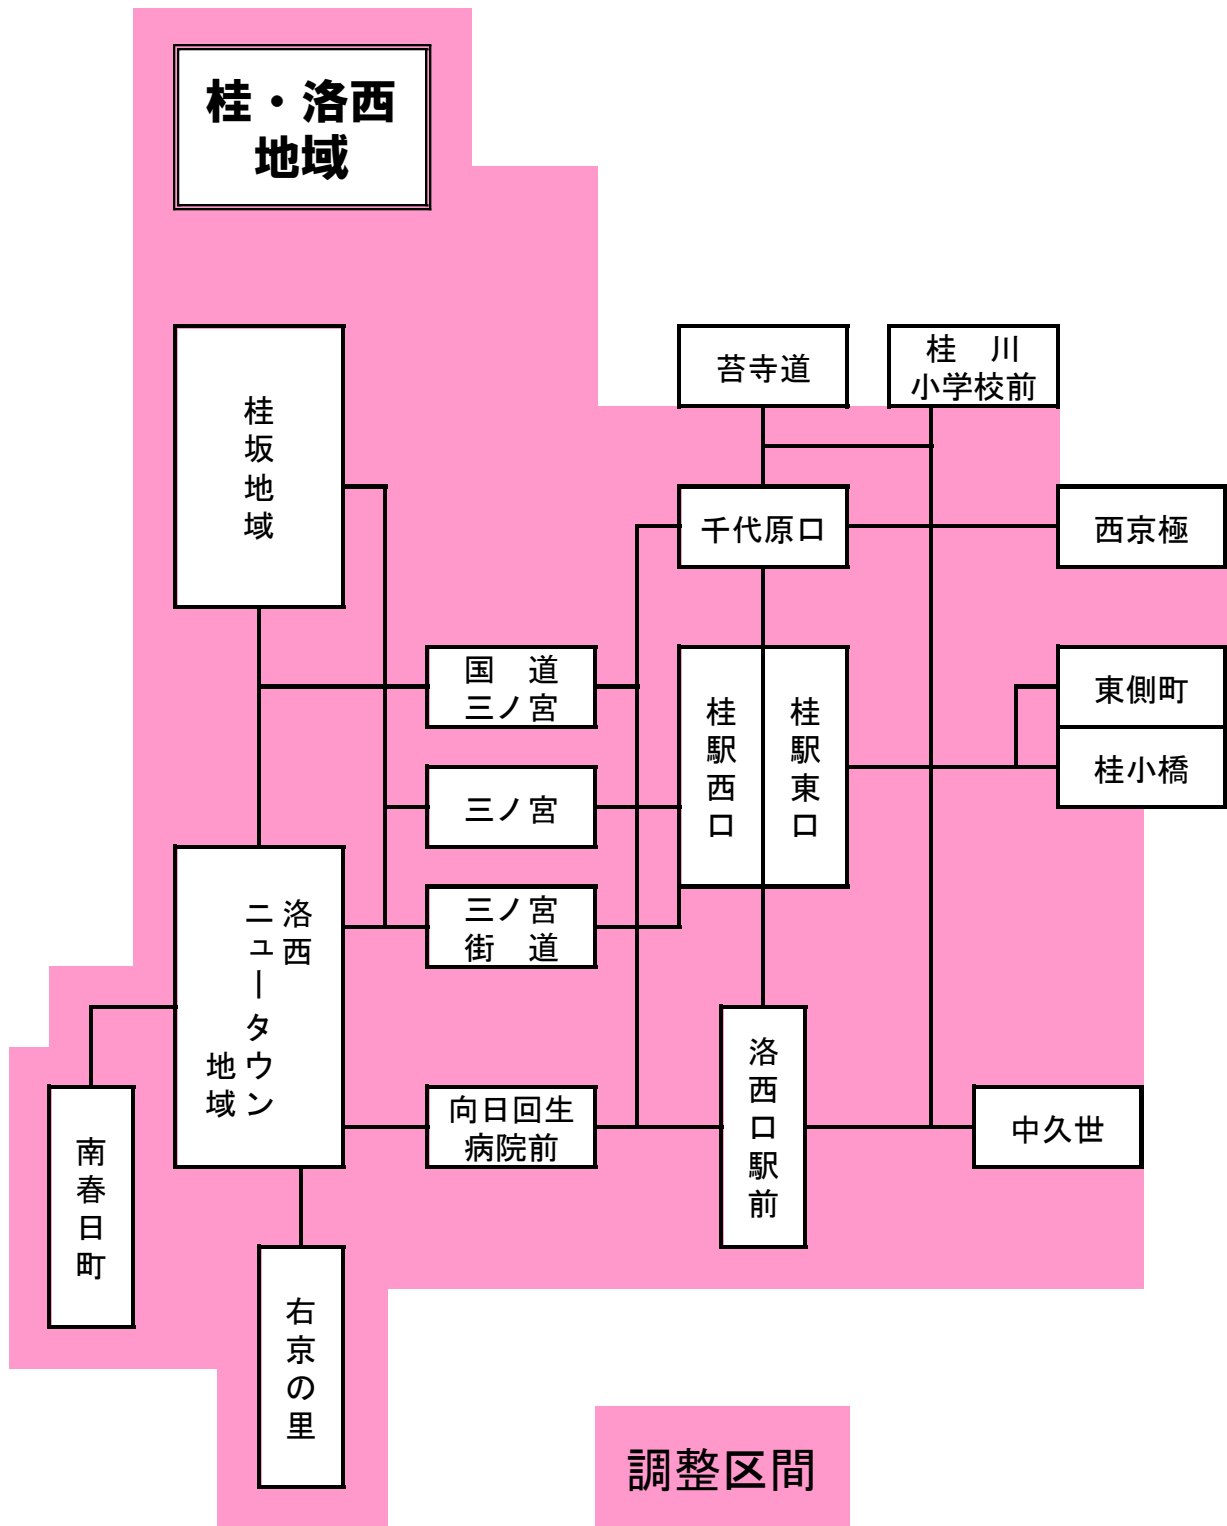

①市内中心フリー版

※ I C O C A 定期券なら、京都バスの均一区間も利用可能

②市内中心+高雄地域フリー版

※①の市内中心エリアと高雄地域を運行する系統に乗車可能
 ※ICOCA定期券なら、京都バスの均一区間も利用可能

③市内中心+高雄地域フリー拡大版

※①の市内中心エリアと高雄拡大地域を運行する系統に乗車可能
 ※ICOCA定期券なら、京都バスの均一区間も利用可能

④市内中心＋桂地域フリー版

※①の市内中心エリアと桂地域を運行する系統に乗車可能

※ I C O C A 定期券なら，京都バスの均一区間も利用可能

⑤市内中心＋桂・洛西地域フリー版

※①の市内中心エリアと桂・洛西地域運行するすべての系統に乗車可能

※ICOCA定期券なら、京都バスの均一区間も利用可能

⑥桂・洛西地域フリー版

※京都バスではご利用いただけません。