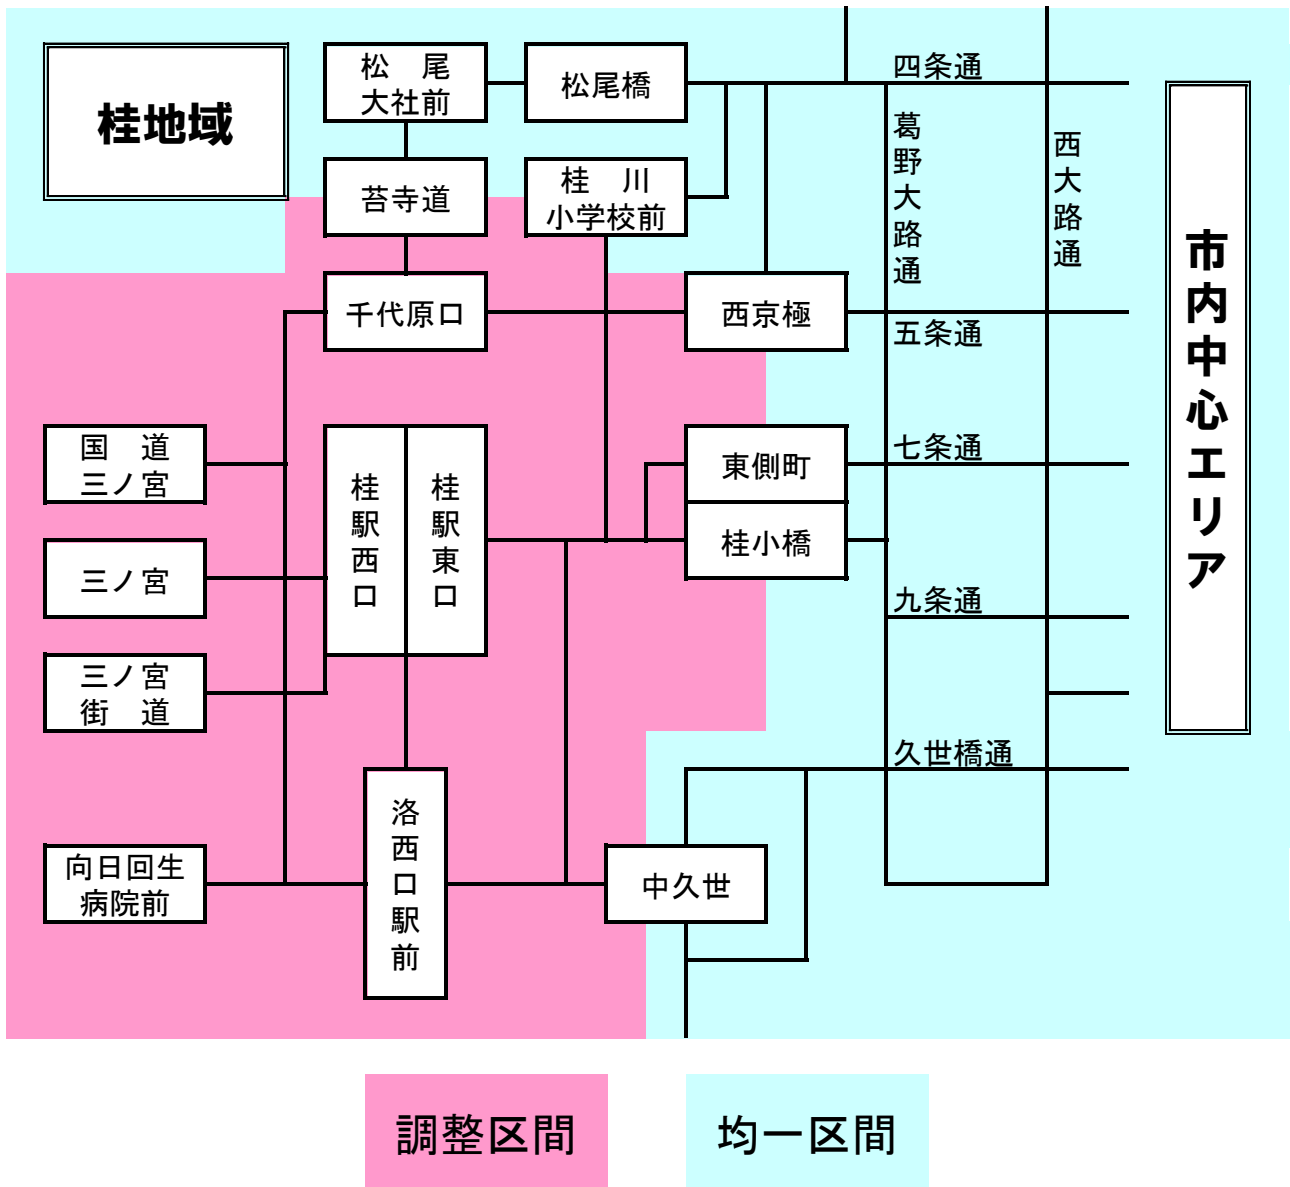

①市内中心フリー版

※ I C O C A 定期券なら、京都バスの均一区間も利用可能

②市内中心+高雄地域フリー版

※①の市内中心エリアと高雄地域を運行する系統に乗車可能
 ※ICOCA定期券なら、京都バスの均一区間も利用可能

③市内中心+高雄地域フリー拡大版

※①の市内中心エリアと高雄拡大地域を運行する系統に乗車可能
 ※ICOCA定期券なら、京都バスの均一区間も利用可能

④市内中心＋桂地域フリー版

※①の市内中心エリアと桂地域を運行する系統に乗車可能

※ I C O C A 定期券なら，京都バスの均一区間も利用可能

⑤市内中心＋桂・洛西地域フリー版

※①の市内中心エリアと桂・洛西地域運行するすべての系統に乗車可能

※ICOCA定期券なら、京都バスの均一区間も利用可能

⑥桂・洛西地域フリー版

※京都バスではご利用いただけません。