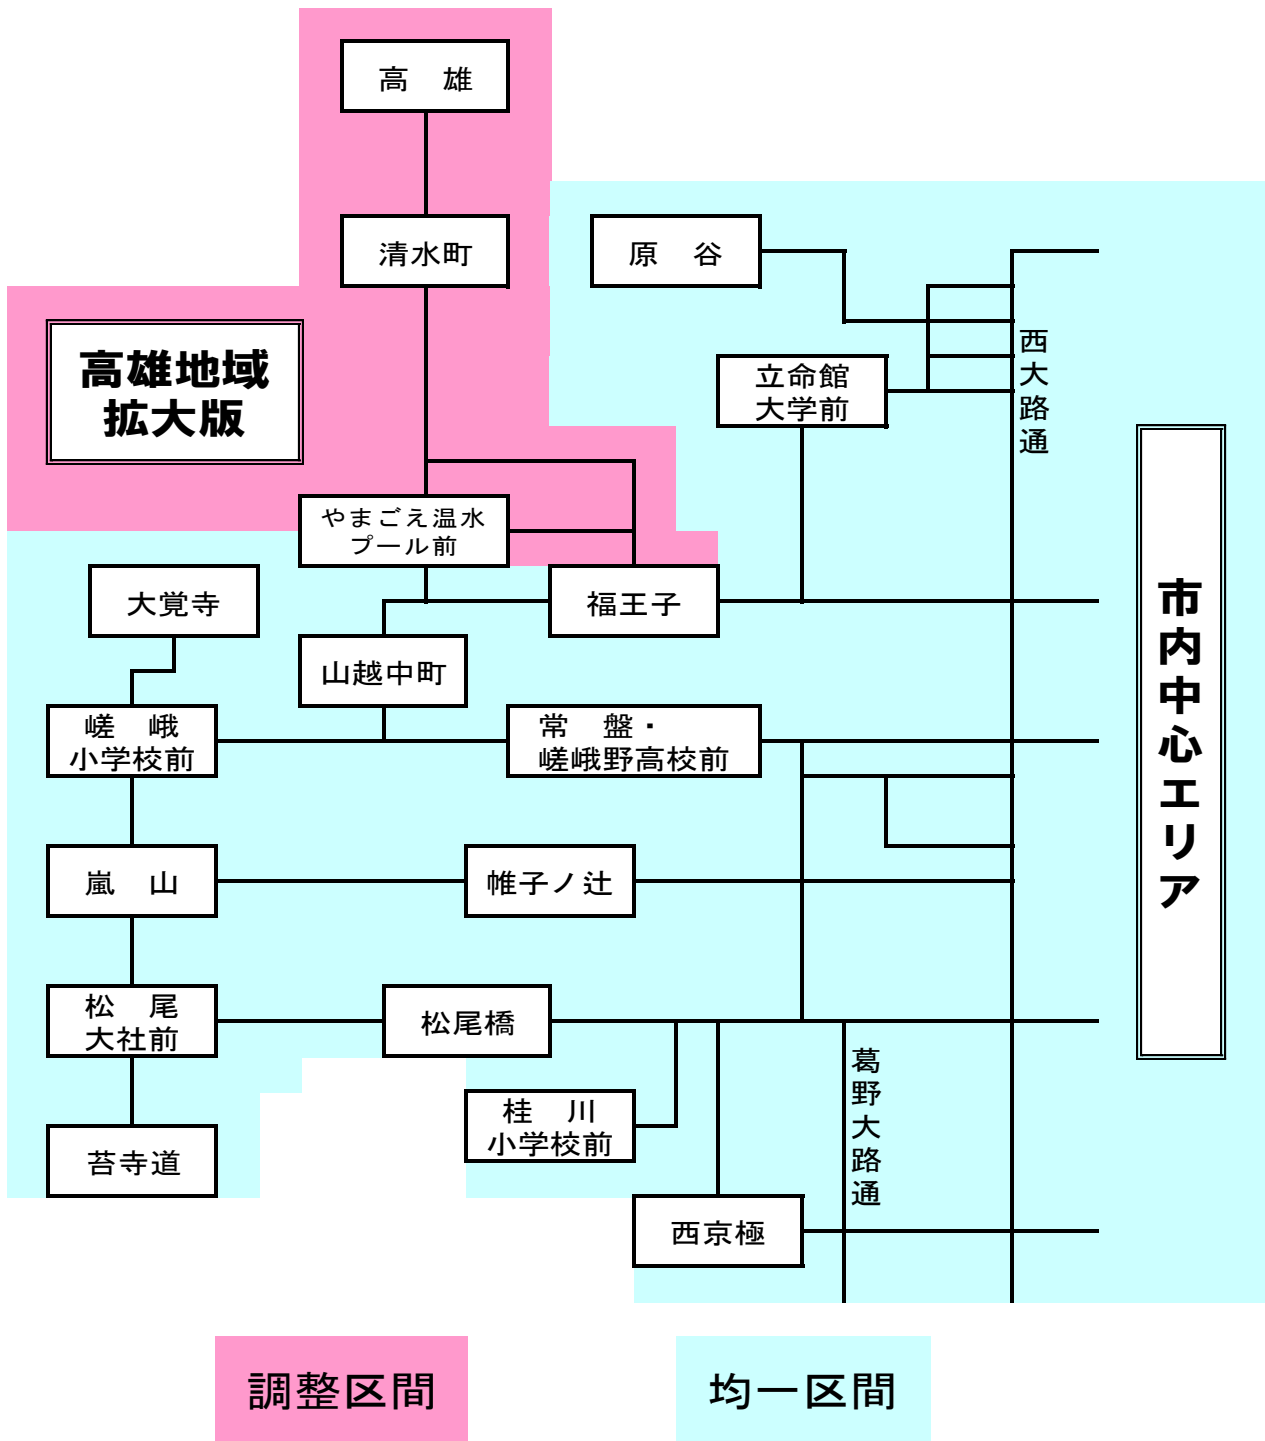

①市内中心フリー版

※ I C O C A 定期券なら、京都バスの均一区間も利用可能

②市内中心+高雄地域フリー版

※①の市内中心エリアと高雄地域を運行する系統に乗車可能
 ※ICOCA定期券なら、京都バスの均一区間も利用可能

③市内中心+高雄地域フリー拡大版

※①の市内中心エリアと高雄拡大地域を運行する系統に乗車可能
 ※ICOCA定期券なら、京都バスの均一区間も利用可能

④市内中心＋桂地域フリー版

※①の市内中心エリアと桂地域を運行する系統に乗車可能

※ I C O C A 定期券なら，京都バスの均一区間も利用可能

⑤市内中心＋桂・洛西地域フリー版

※①の市内中心エリアと桂・洛西地域運行するすべての系統に乗車可能

※ICOCA定期券なら、京都バスの均一区間も利用可能

⑥桂・洛西地域フリー版

※京都バスではご利用いただけません。