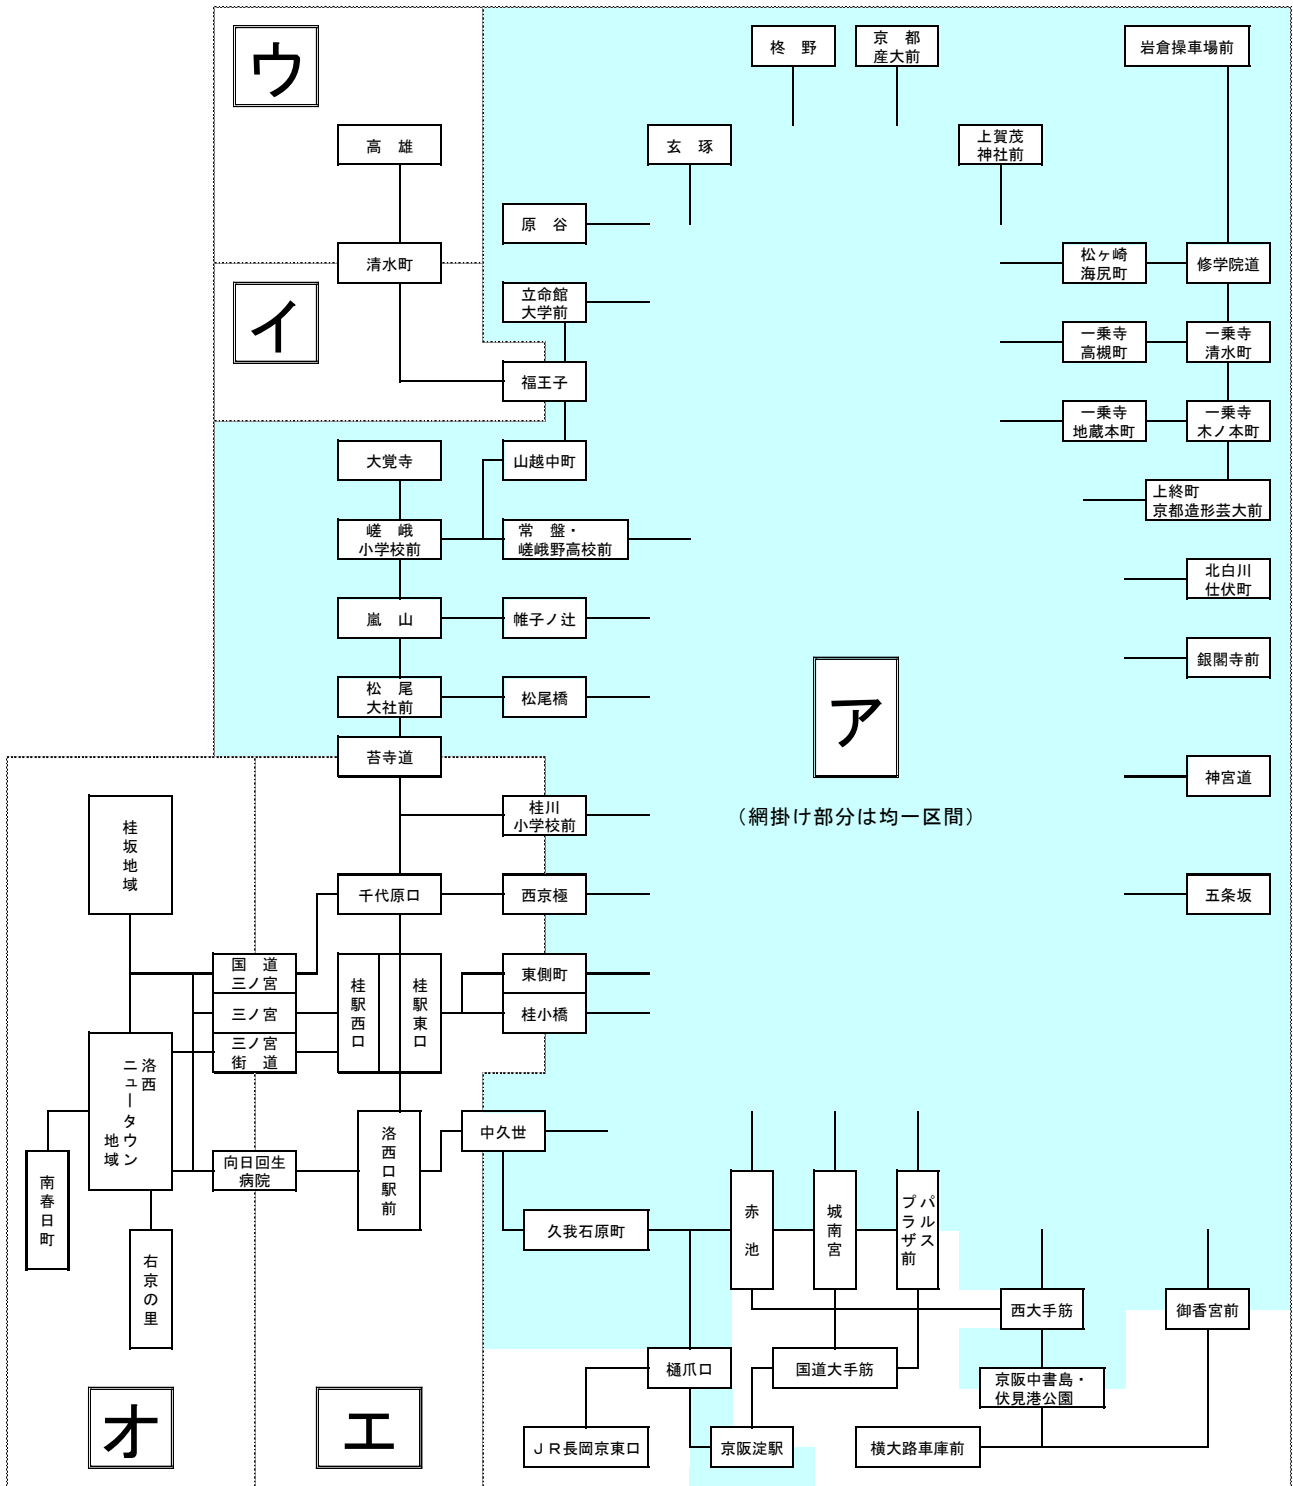

(市バスエリア指定プラン乗車可能エリア図)

登録エリア	乗車可能エリア
市内中心フリー	ア
市内中心+高雄地域フリー	ア+イ
市内中心+高雄地域フリー拡大版	ア+イ+ウ
市内中心+桂地域フリー	ア+エ
市内中心+桂・洛西地域フリー	ア+エ+オ
桂・洛西地域フリー	エ+オ

※「桂・洛西地域フリー」以外のプランは、京都バスの均一区間でも乗車可能。