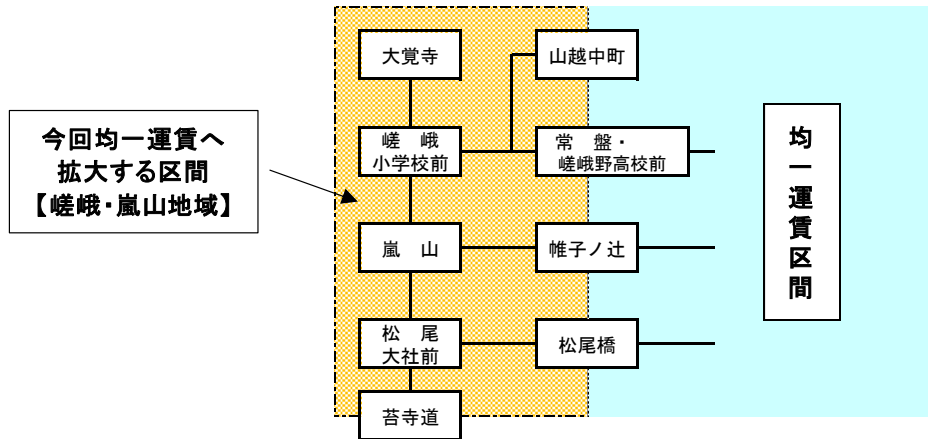

※2 （例）京都駅前～大覚寺：現行250円→変更後220円

③【京都バスにおける市バス専用一日乗車券カードの運用開始】

京都バスにおいても、均一運賃区間全域で「市バス専用一日乗車券カード」が新たに利用可能となります。

3 問合せ先

京都市交通局 営業推進室 TEL 863-5061

京都バス株式会社 運輸部営業課 TEL 871-7521

(参考)

1 実施エリア