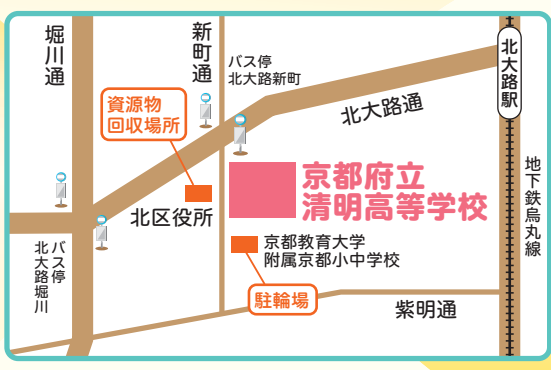

# いきいき 北区

# 15

**注目記事**

**2面** 5月8日から区役所の窓口を再編!

**3面** 「京・食クッキング 初夏の食育セミナー」参加者募集!

# みんなであつまる みんなのおまつり

## 北区民 ふれあいまつり 2017

北区を支える地域の皆さん手作りの「ふれあいまつり」。子どもたちや若者による元気いっぱいの舞台発表や地域の皆さんが運営する模擬店、啓発コーナーなどをどうぞお楽しみください。

**日時** 6/4日 午前10時～午後2時30分

**場所** 京都府立清明高等学校グラウンド(北区役所東側)

\*雨天決行・荒天中止  
\*駐車場はありません。お越しの際は、公共交通機関で!