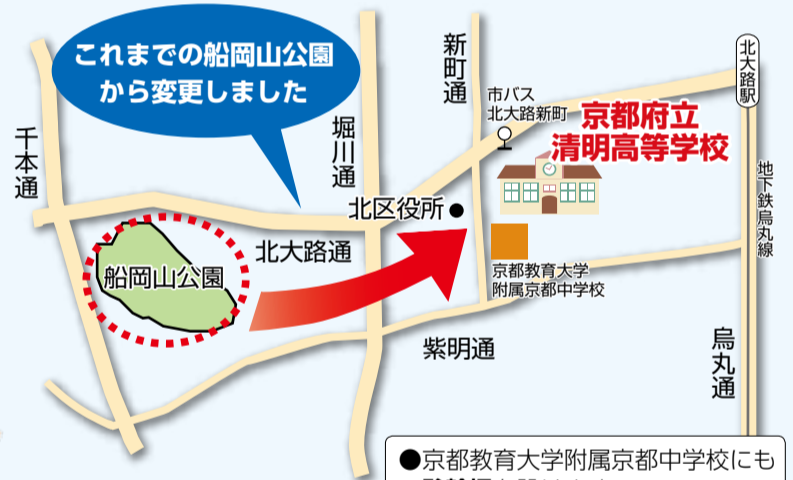

今年は京都府立清明高等学校グラウンドで開催!

これまでの船岡山公園から変更しました

- ●京都教育大学附属京都中学校にも駐輪場を設けます。
- ●駐車場はありませんので、お車の来場はご遠慮ください。
- ●公共交通機関をご利用ください。

地下鉄北大路駅から 徒歩7分
市バス北大路新町から 徒歩2分

平成28年熊本地震への義援金を区役所などで受付中です。

受付場所 北区役所、地下鉄駅、北図書館 他
問合せ 北区役所地域力推進室まちづくり推進担当 ☎432-1208

RADIO MIX KYOTO

ラジオ ミックス 京都

日時 5月22日(日)午前10時～ 開局イベント
場所 北大路ビブレ(京都市北区小山北上総町49-1)

ついに、北区のコミュニティラジオが開局します!

当日は、RADIO MIX KYOTOの開局イベントを予定しています。皆さま、ぜひお越しください。

詳しくは、Facebookにアップしていきます。

URL: <https://www.facebook.com/radiomixkyoto/>

問合せ NPOコミュニティラジオ京都事務局 ☎432-5805

FMラジオ
87.0MHz