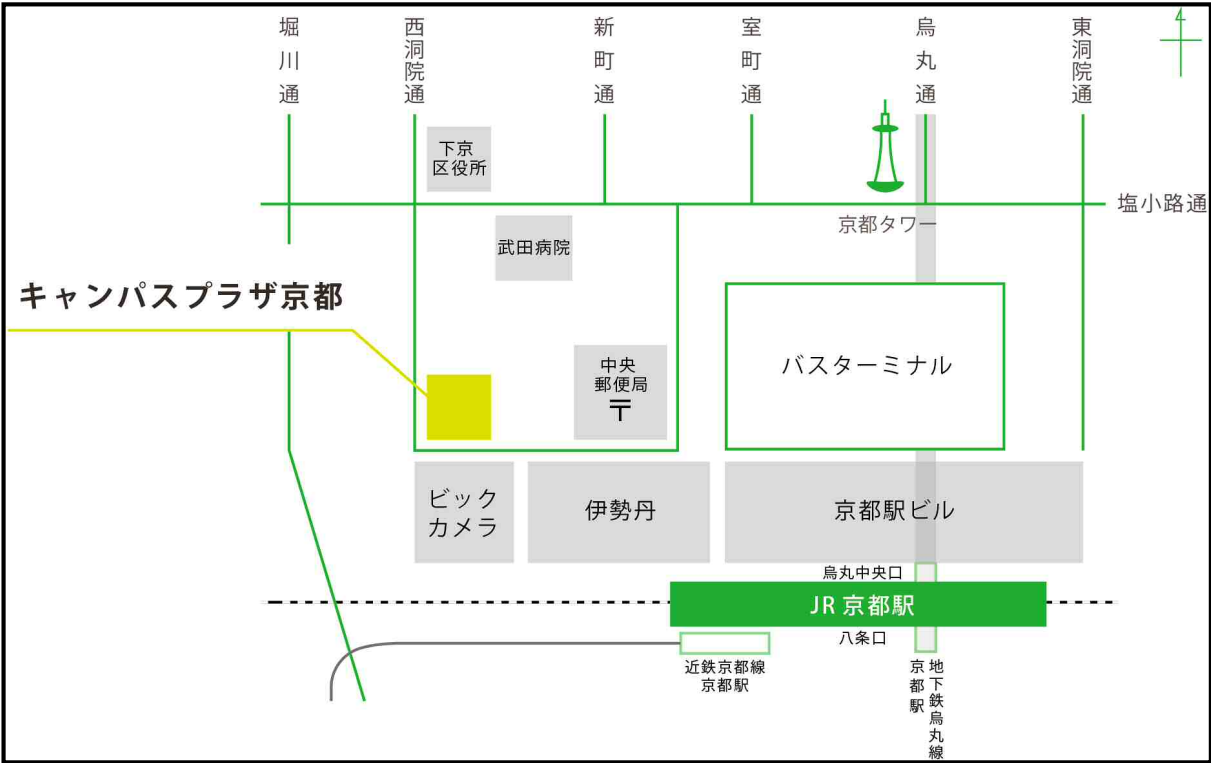

キャンパスプラザ京都アクセスマップ

- ※ 京都市営地下鉄烏丸線，近鉄京都線，JR各線「京都駅」下車，徒歩5分
- ※ 御来場の際は公共交通機関を御利用ください。