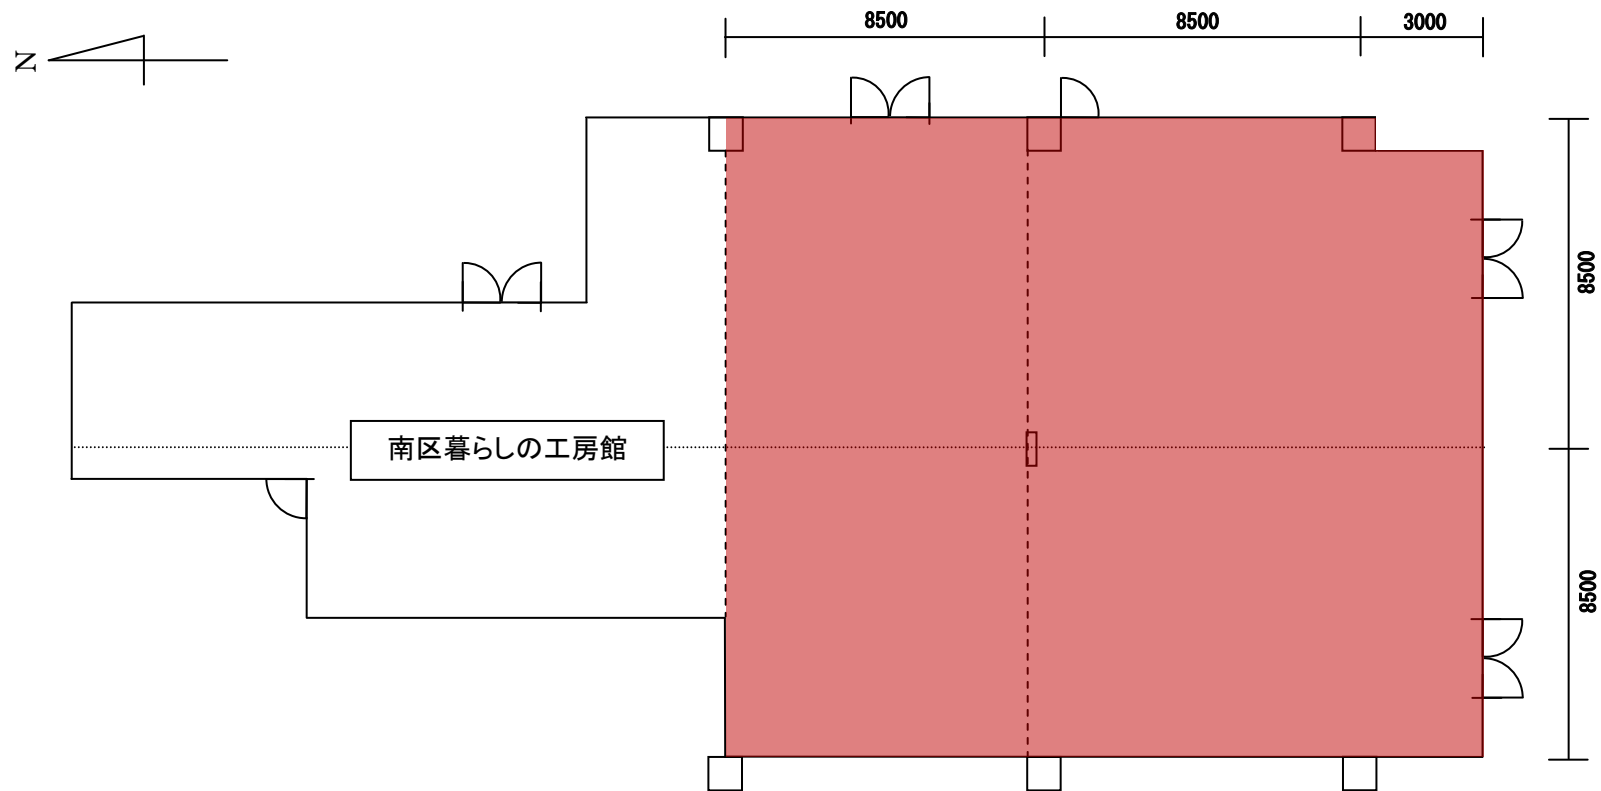

別紙1 平面図(概要)

Koto ホール 340.18 m² (南区暮らしの工房館 144.44 m²)

イオンモール KYOTO 4F Koto ホール