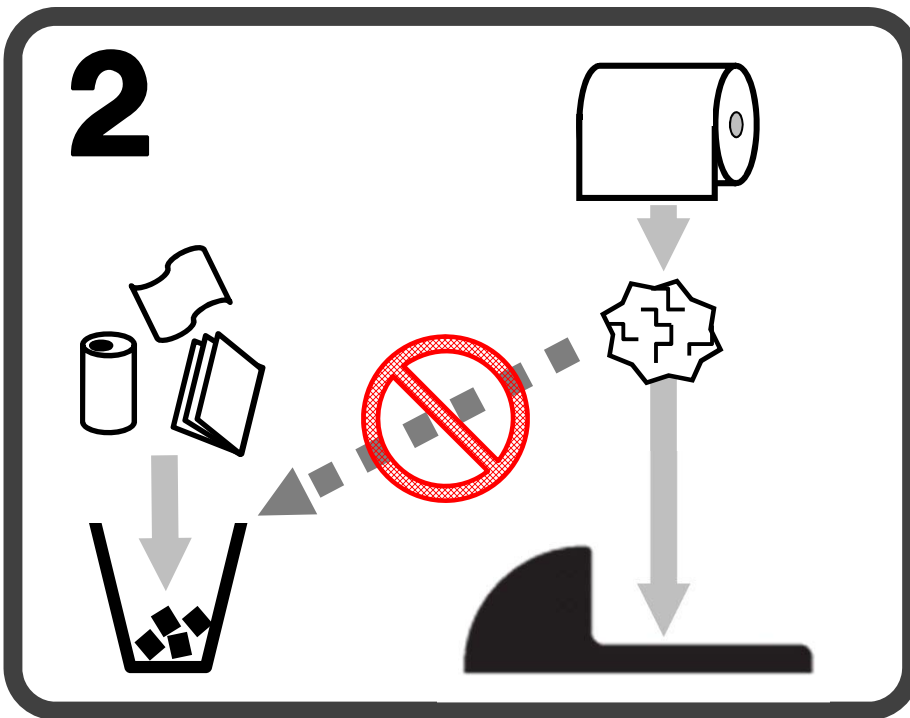

# トイレの つかいかた

How to use this toilet 厕所的使用方法

화장실 사용법

洗手間的使用方法

**トイレはしゃがんで  
ご利用ください**

Please squat over the toilet bowl to use the toilet.

재래식 변기는 쭈그리고  
앉아 사용하십시오.

请蹲下使用厕所

請蹲下使用廁所

**トイレットペーパー  
はゴミいれにすてず  
ながしてください**

Do not throw the toilet paper away in the trash bin. Please place the toilet paper in the toilet and flush.

휴지는 휴지통에 버리지  
마시고 변기에 버려주십시오.

请不要把使用过的卫生纸扔进垃圾桶，请直接扔进马桶里冲掉

請不要把使用過的衛生紙扔進垃圾桶，請直接扔進馬桶內沖掉

**レバーをおすと  
水がながれます**

Push the lever down to flush the toilet.

레버를 누르시면 자동으로  
물이 내려갑니다.

冲水时按一下把手即可

沖水時按一下把手即可