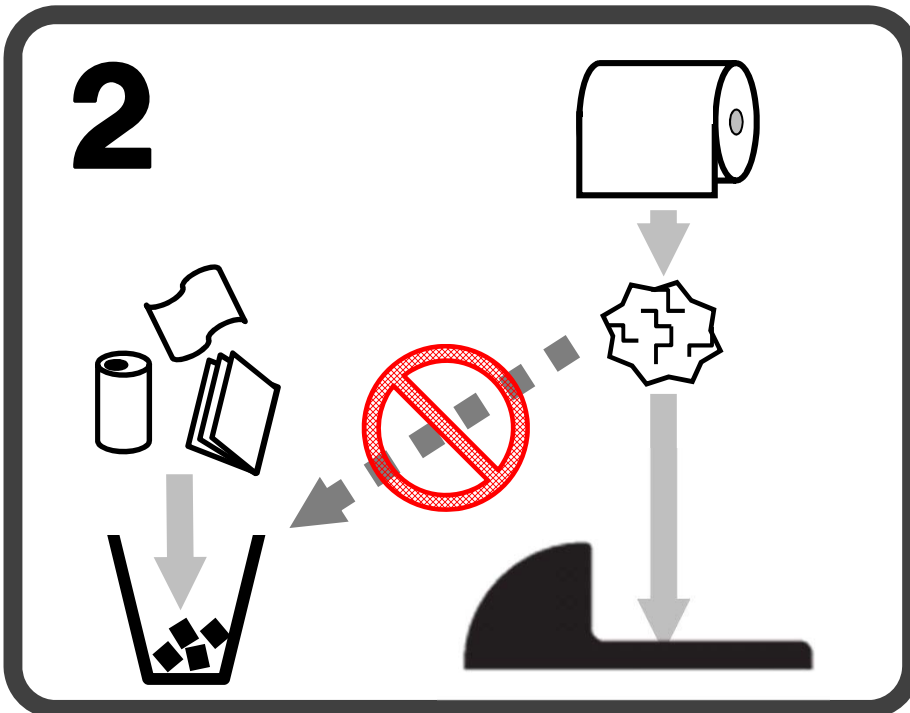

**トイレットペーパー
はゴミいれにすてず
ながしてください**

Do not throw the toilet paper away in the trash bin. Please place the toilet paper in the toilet and flush.

휴지는 휴지통에 버리지
마시고 변기에 버려주십시오.

请不要把使用过的卫生纸扔进垃圾桶，请直接扔进马桶里冲掉

請不要把使用過的衛生紙扔進垃圾桶，請直接扔進馬桶內沖掉