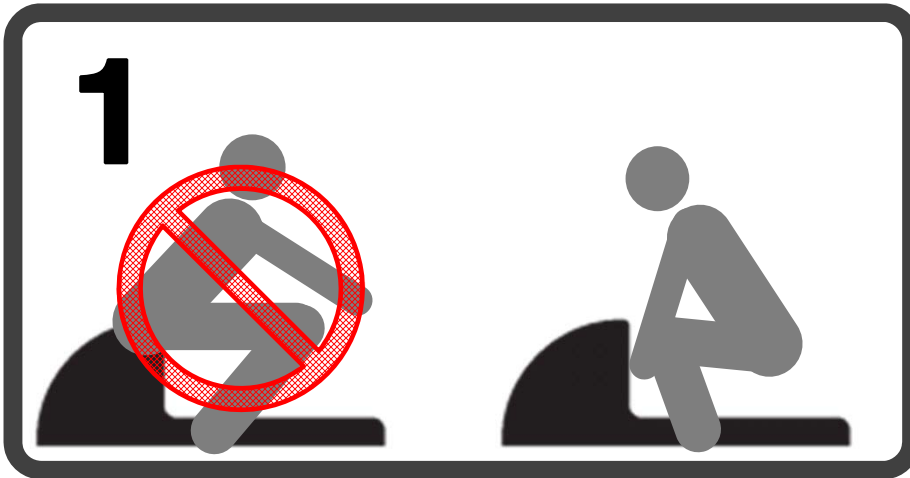

トイレの つかいかた

How to use this toilet 厕所的使用方法

화장실 사용법

洗手間的使用方法

**トイレはしゃがんで
ご利用ください**

Please squat over the toilet bowl to use the toilet.

재래식 변기는 쭈그리고
앉아 사용하십시오.

请蹲下使用厕所

請蹲下使用廁所