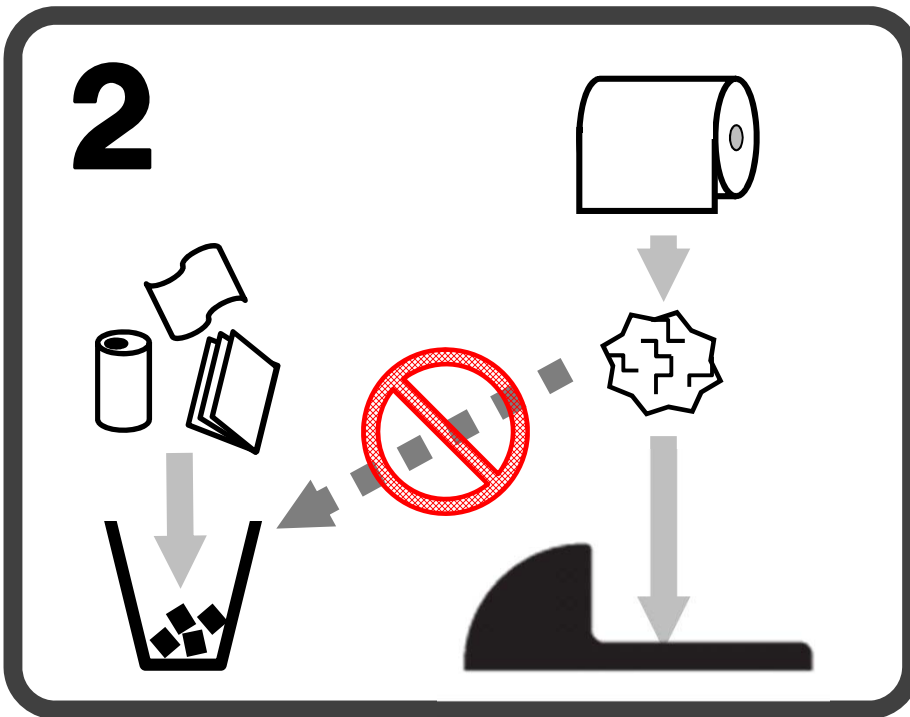

請不要把使用過的衛生紙扔進垃圾桶，請直接扔進馬桶內沖掉

**レバーをおすと  
水がながれます**

Push the lever down to flush the toilet.

레버를 누르시면 자동으로  
물이 내려갑니다.

冲水时按一下把手即可

沖水時按一下把手即可

# トイレの つかいかた

How to use this toilet

厕所的使用方法

화장실 사용법

洗手間的使用方法

**トイレはしゃがんで  
ご利用ください**

Please squat over the toilet bowl to use the toilet.

재래식 변기는 쭈그리고  
앉아 사용하십시오.

请蹲下使用厕所

請蹲下使用廁所

**トイレットペーパー  
はゴミいれにすてず  
ながしてください**

Do not throw the toilet paper away in the trash bin. Please place the toilet paper in the toilet and flush.

휴지는 휴지통에 버리지  
마시고 변기에 버려주십시오.

请不要把使用过的卫生纸扔进垃圾桶，请直接扔进马桶里冲掉

請不要把使用過的衛生紙扔進垃圾桶，請直接扔進馬桶內沖掉

**手をかざすと  
水がながれます**

Hold your hand over the sensor to flush the toilet.

센서에 손을 대시면 자동으로  
물이 내려갑니다.

冲水时用手感应一下即可

沖水時用手感應一下即可