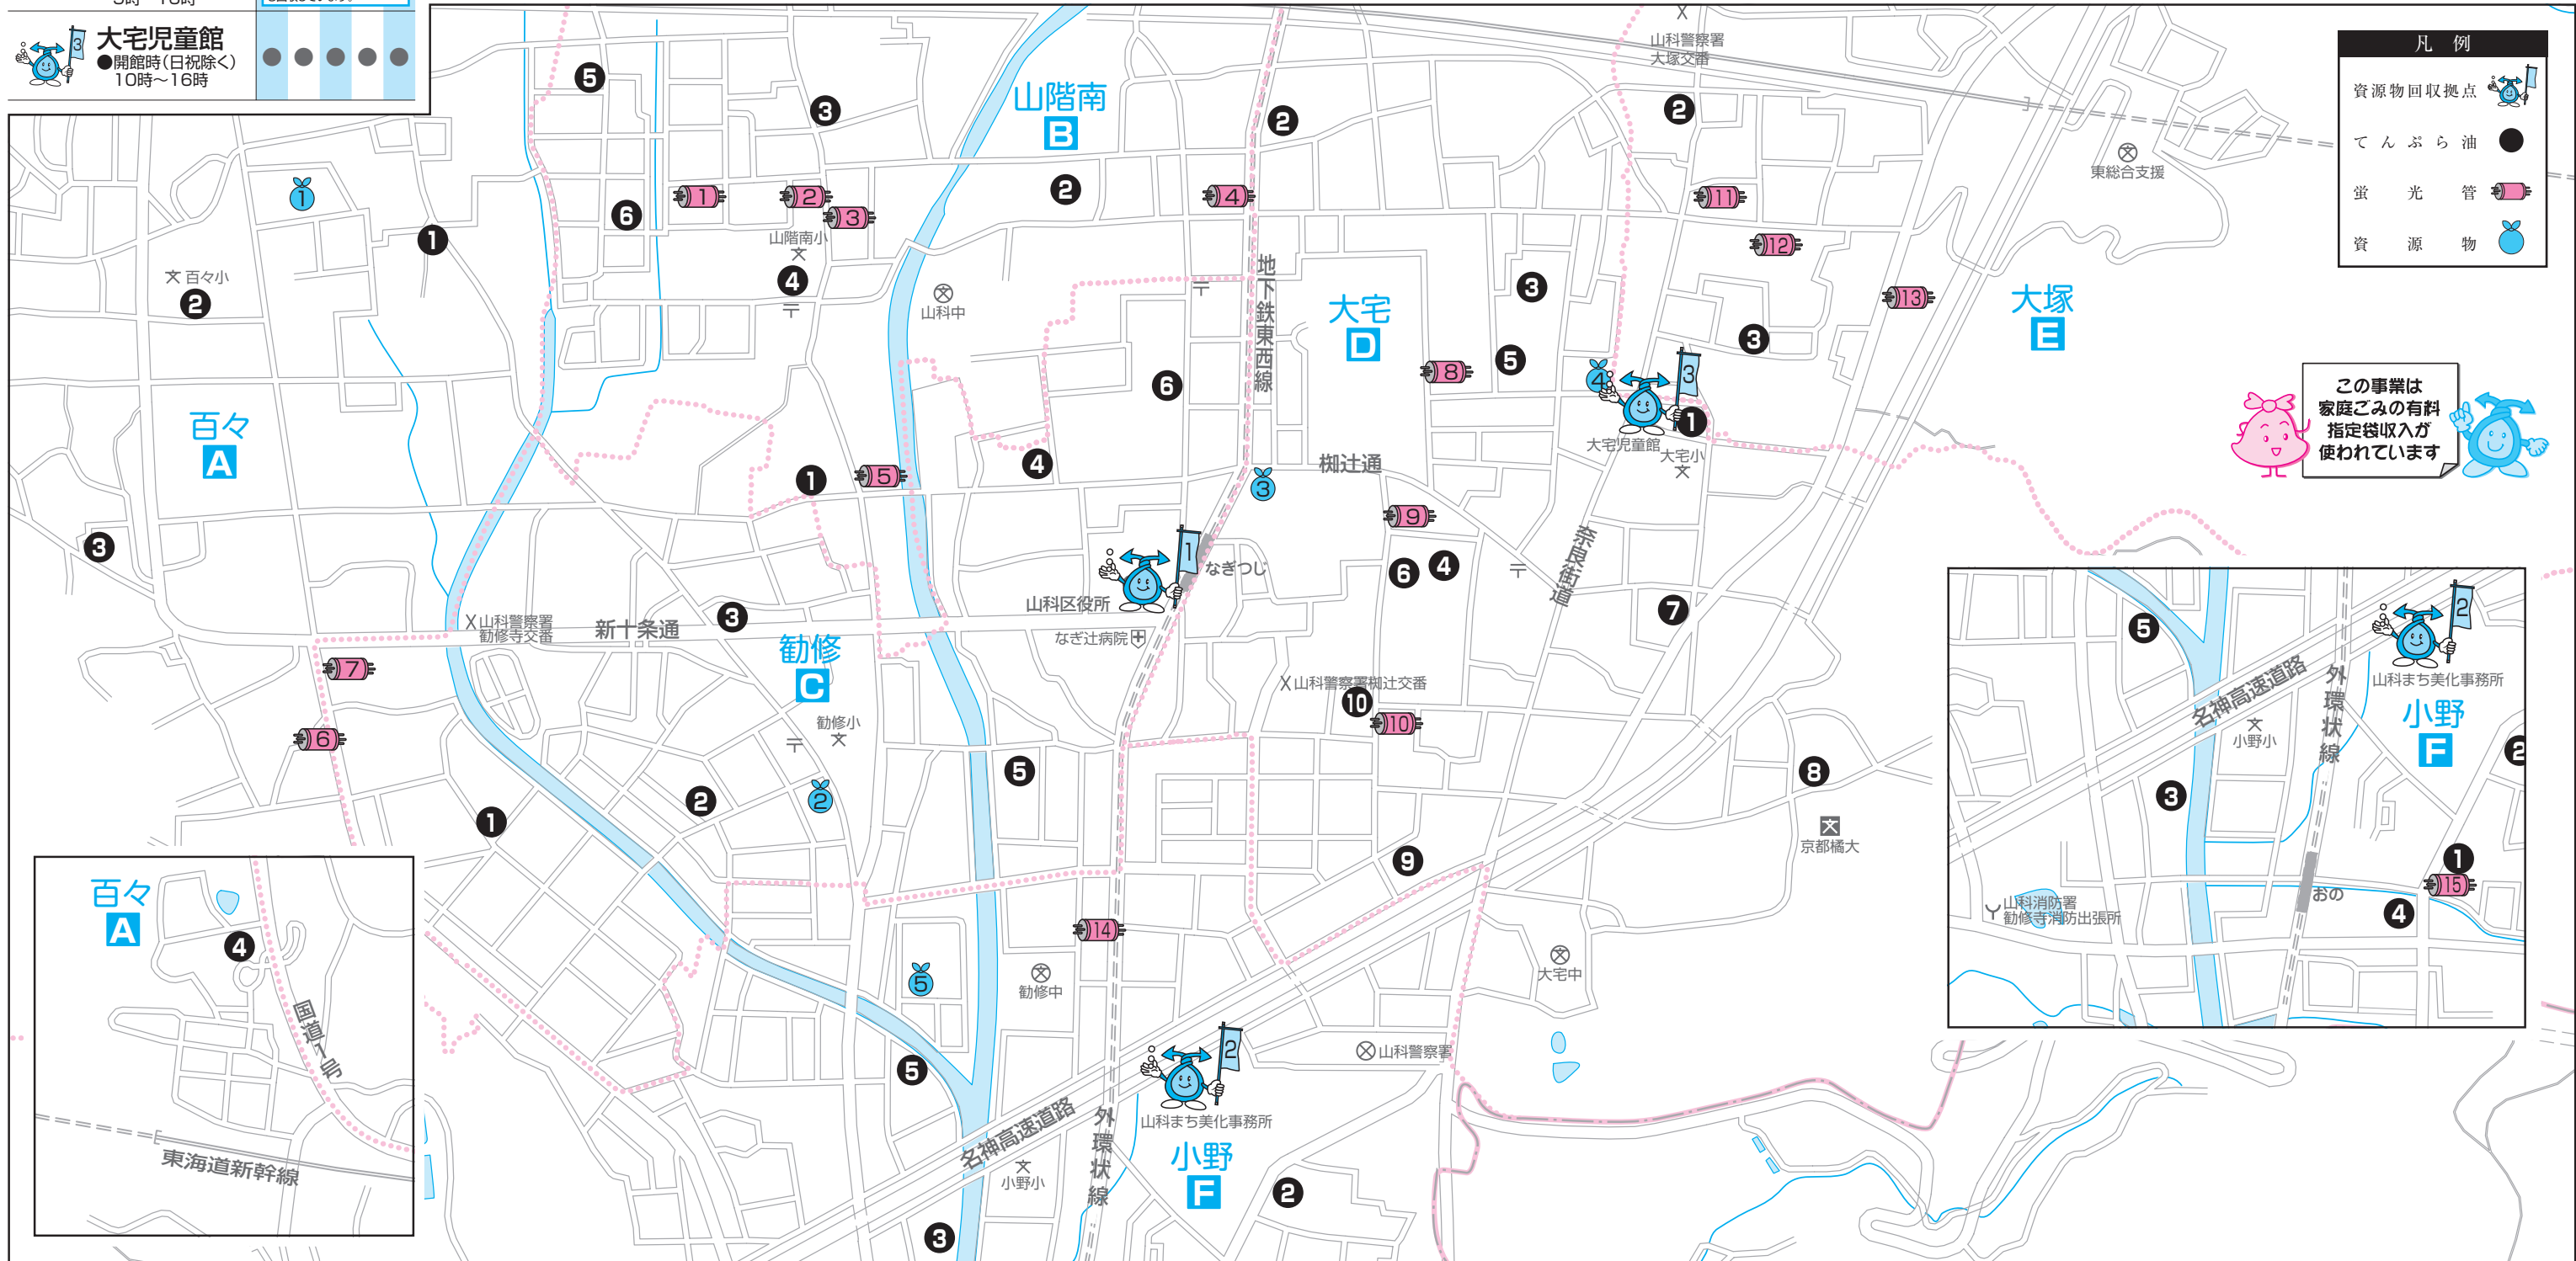

大宅児童館
●開館時(日祝除く)
10時～16時

●●●●●

てんぷら油

●行事等により回収日が変更になる場合があります。

A 百々

- 1 西野山中畑5-1 常設 24時間
- 2 百々自治会館前 第2土曜 10時半～11時半
- 3 西野山射庭ノ上町77-2 第2土曜 10時半～11時半
- 4 パデシオン山科夢ヶ丘正面玄関 第1土曜 9～18時

B 山階南

- 1 大西建設駐車場前 第2土曜 10～11時
- 2 東野北公園入口前 第2土曜 10～11時
- 3 おちり池駐車場前 第2土曜 10～11時
- 4 山階南小学校南門前 第2土曜 10～11時
- 5 やなぎお好み焼き店角 第2土曜 10～11時
- 6 勝山浴槽店横 第2土曜 10～11時

C 勸修

- 1 中島井南児童公園 第2土曜 11～12時
- 2 西ヶヶ崎児童公園 第2土曜 11～12時
- 3 栗栖野打越町28 第2土曜 11～12時

C 勸修(つづき)

- 4 柳辻封シ川町3-1 第2土曜 11～12時
- 5 平田荘ガレージ 第2土曜 11～12時
- 6 京都市山科老人福祉センター 常設(日祝除く) 9～17時

D 大宅

- 1 大宅保育園 常設(日祝除く) 8～18時
- 2 山科ハイツ北川玄関前 第4金曜 13時～
- 3 東野南井ノ上町10-3 第4金曜 8～15時
- 4 大宅坂ノ辻町41-63 第4金曜 8～15時
- 5 東野南井ノ上町8-9 第4金曜 8時半～15時
- 6 柳辻草海道町24-20 第4金曜 8～15時
- 7 大宅古海道町30-1 第4金曜 8～15時
- 8 岩屋保育園 常設(日祝除く) 12～13時半
- 9 大宅甲ノ辻町76番地 常設(日祝除く) 9～18時
- 10 大宅棧敷2-25 第4金曜 8～15時
- 11 グルメシティ近畿山科店 毎月15日 9～12時

E 大塚

- 1 スーパースマイル 第4金曜 13～14時
- 2 御旅所(皇塚) 第4金曜 13～14時
- 3 壇ノ浦児童公園 第4金曜 13～14時

F 小野

- 1 小野荘司町1-27 第2土曜 10～12時
- 2 小野御所ノ内町8 第2土曜 10～12時
- 3 勸修寺東北出町108 第2土曜 10～12時
- 4 小野西浦1-3 第2土曜 10～12時
- 5 辻新ハイツ北玄関自動販売機横 第1水曜 10～12時

蛍光灯回収協力店

1. ●購入時に引き取ります。
2. 1 大島電化住設 593-3981
   - 2 (有)溝口テレビ 591-9301
   - 3 ELEX 西野店 591-7433
   - 4 (株)光陽電化センター 581-1369
   - 5 マツイ電気 593-1348
   - 6 (有)ホップ洛東電器 581-6550
   - 7 谷山無線電機(株) 山科店 595-0200
   - 8 清水デンキ 592-5609
   - 9 清水無線 591-1123
   - 10 (有)吉田電化 594-0488
   - 11 ジクヤ電化 大塚店 592-6366
   - 12 アキヤマデンキ 591-6344
   - 13 アマタニ家電 593-3902
   - 14 ES しばたでんき 501-6645
   - 15 ジクヤ電化 小野店 571-0621

資源物回収協力店

- 1 大石道センター 501-5688
- 2 フレスコ勸修店 595-3371
- 3 グルメシティヒカリ屋山科店 593-6701
- 4 フレスコ大宅店 583-5981
- 5 勸修寺公園 501-6241

乾電池
びん
紙パック

凡例

- 資源物回収拠点
- てんぷら油
- 蛍光灯
- 資源物

この事業は
家庭ごみの有料
指定袋収入が
使われています