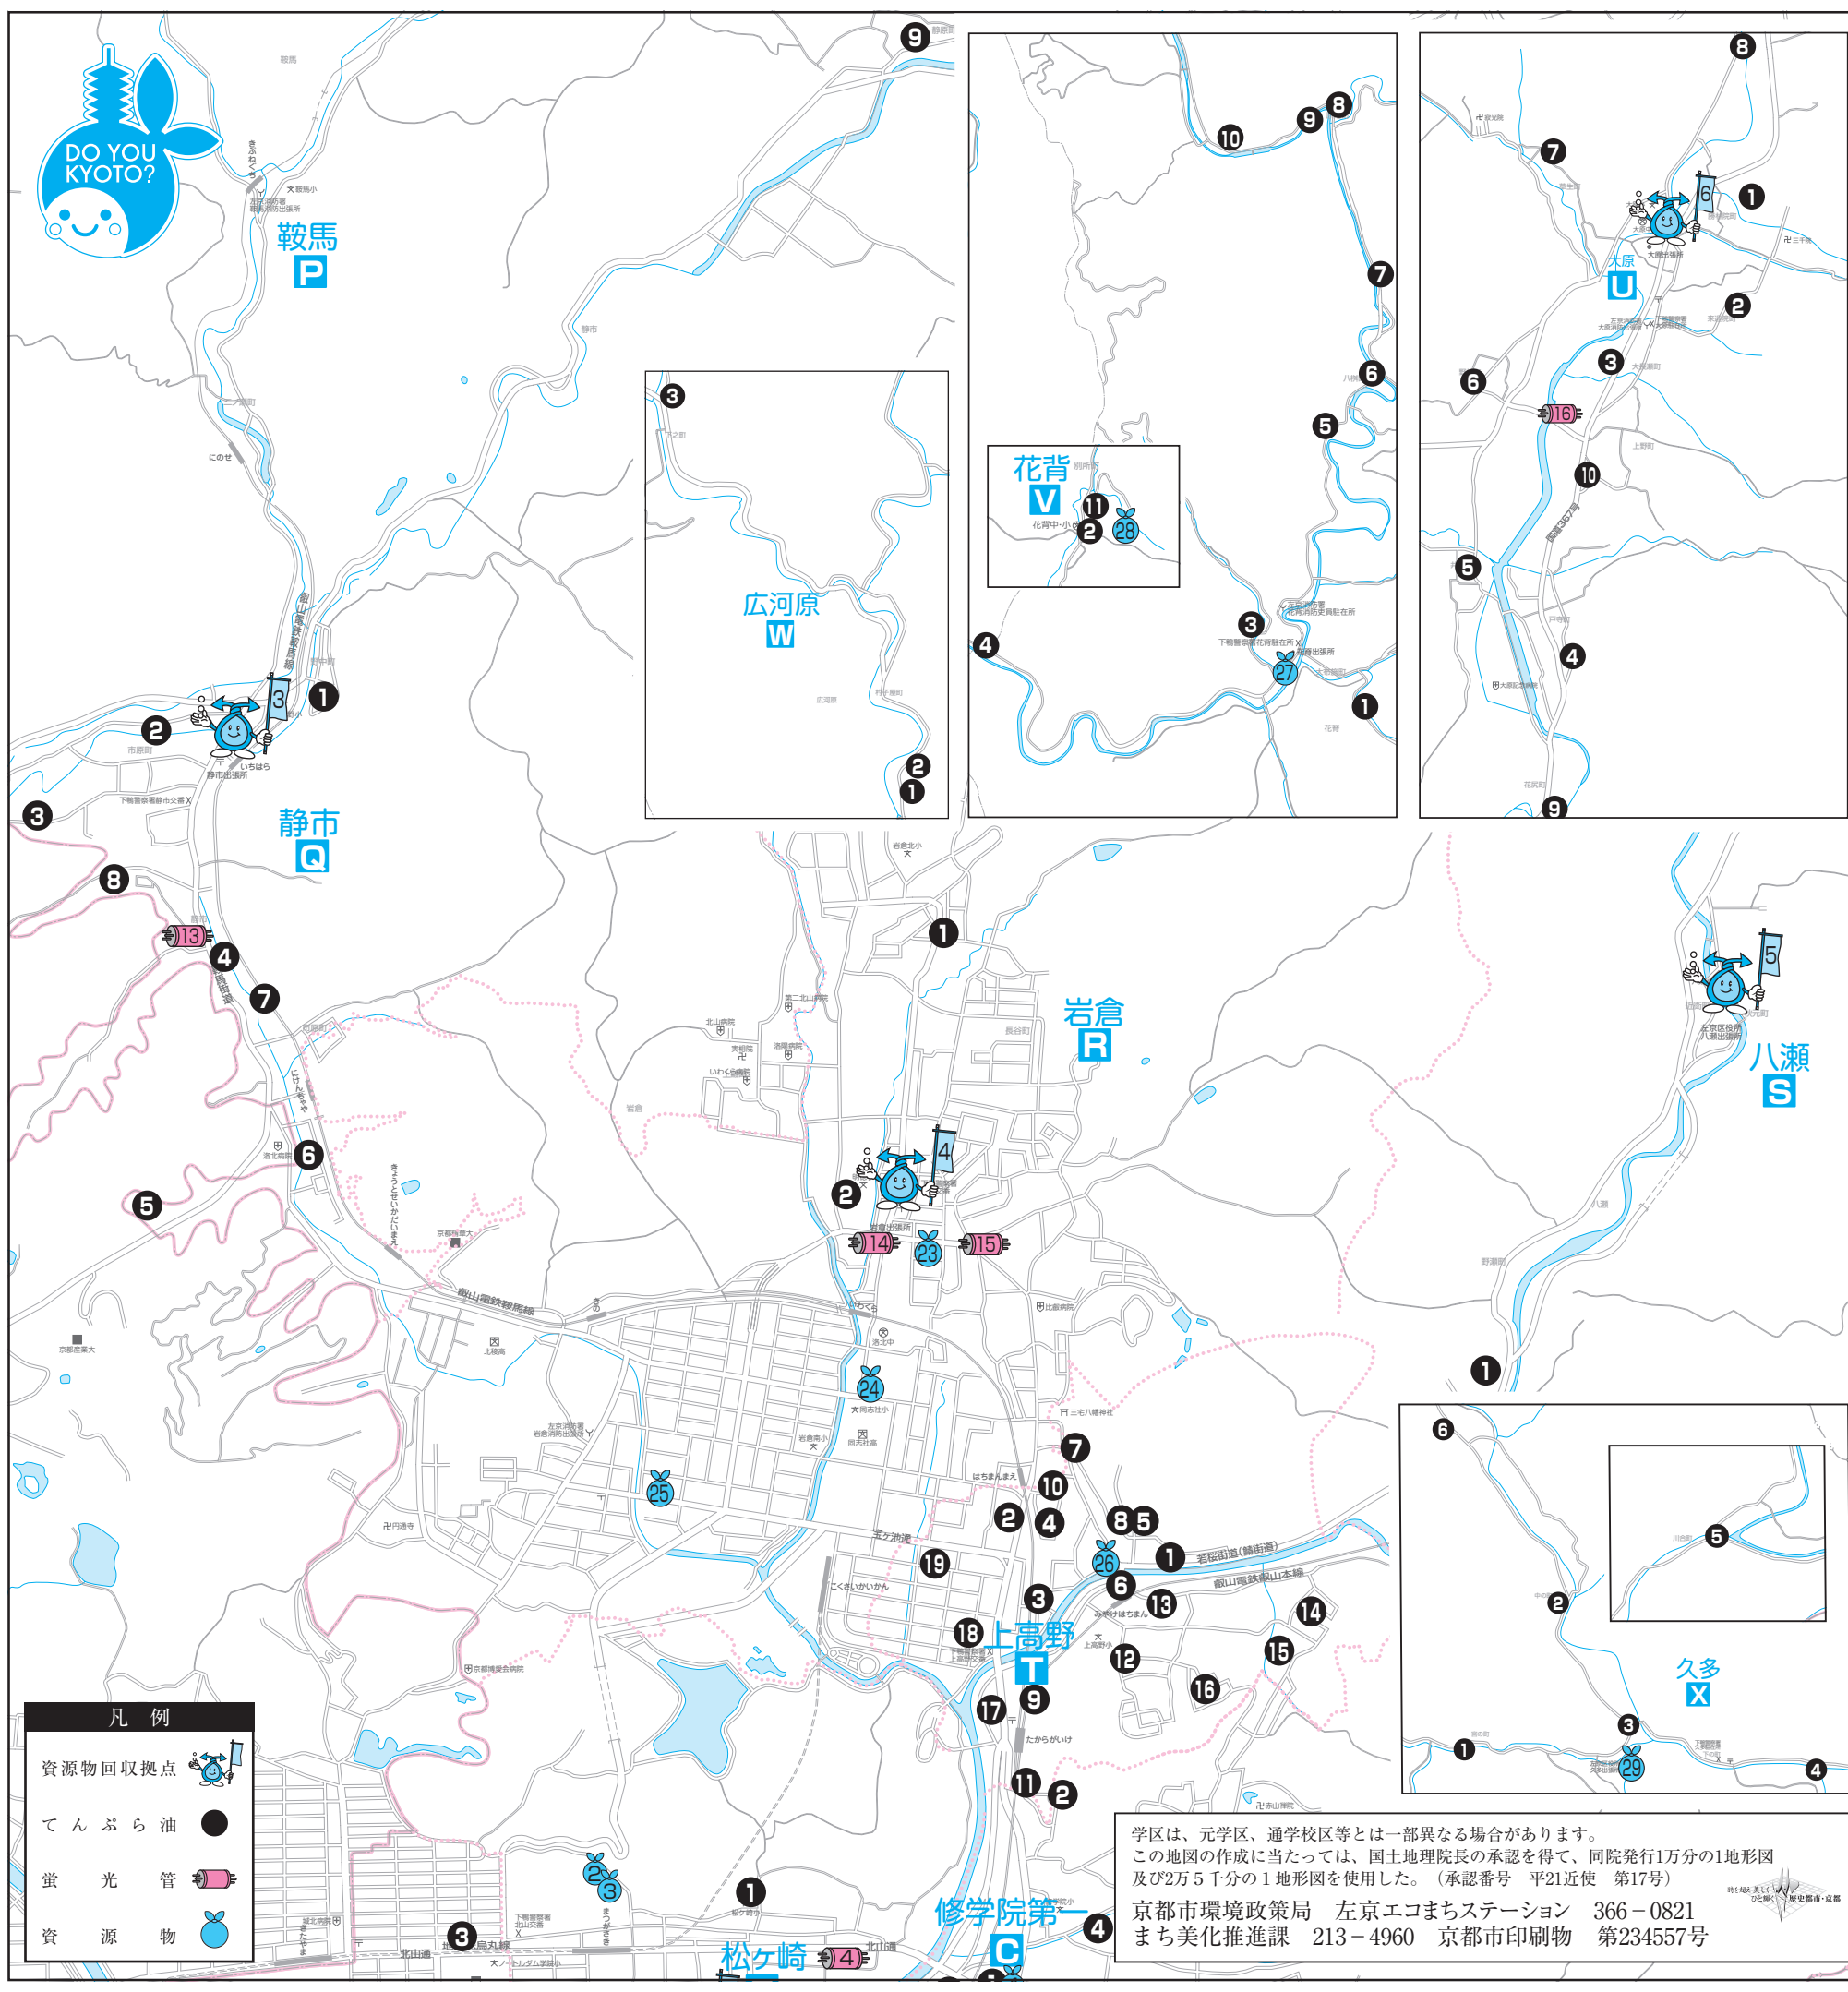

R 岩倉

1 泉屋北店(店舗にて受取)	常設(日除く)	9時半～20時
2 岩倉図書館	開館時(火曜(祝日の場合は翌日)	第2・4水曜(休館) 10～17時

S 八瀬

1 八瀬乃坊アーバンフロント中央館	常設	24時間
-------------------	----	------

T 上高野

1 上高野川原町2	第3金曜	9～12時半
2 とんかついなみ向かい側	第3金曜	10～12時
3 鳥脇児童公園東南角	第3金曜	8～12時
4 池ノ内公園北東角	第3金曜	8～12時
5 上高野西明寺山町33-14	第3金曜	9～12時
6 旧上高野消防分団器具庫跡地前	第3金曜	9～12時
7 上高野三宅町3-2	第3金曜	8時半～12時
8 上高野大明神町14	第3金曜	9～12時
9 上高野東水室町4	第3金曜	7～12時
10 上高野北田町10-11	第3金曜	10～12時
11 上高野大塚町2-9	第3金曜	8～12時
12 松新館	常設	24時間
13 崇導会館前	第3金曜	9～13時
14 東田公園	第3金曜	8～15時

T 上高野(つづき)

15 掃部林児童公園前	第3金曜	8～15時
16 上高野畑公園	第3金曜	6時半～18時
17 上高野西水室町11-31	第3金曜	8～12時
18 上高野古川町33	第3金曜	9～12時
19 グランエスバス宝ヶ池玄関前	第3金曜	9～12時

U 大原

1 大原勝林院町199-2	毎月末日	10～16時
2 大原来迎院町138	第1日曜前土曜	7時半～17時半
3 大原大長瀬町102	第1日曜前土曜	9～16時
4 大原戸寺町41	第1日曜	9～10時
5 大原井出町17番地	第1火曜	8～9時
6 大原野村町168	第1日曜前土曜	8～10時
7 大原草生町571	第1日曜	
8 大原勝林院町471番地	常設	9～18時
9 八瀬花尻町25-8	第1日曜	7～10時
10 NPO京都大原里づくり協会事務所(旧朝市会場)前	第1日曜	11～12時

V 花背

1 大野谷町集積所	6/9・12/3月最終日曜	8～10時
2 JA花背前	6/9・12/3月最終日曜	8～10時
3 西・南町集積所	6/9・12/3月最終日曜	8～11時
4 鎌倉町集積所	6/9・12/3月最終日曜	8～11時
5 春日大社前集積所	6/9・12/3月最終日曜	8～11時
6 八樹橋バス停前集積所	6/9・12/3月最終日曜	8～11時
7 教会前バス停前集積所	6/9・12/3月最終日曜	8～11時
8 はしもと茶屋前	6/9・12/3月最終日曜	8～11時
9 原地中ノ町バス停前	6/9・12/3月最終日曜	8～11時
10 天照皇天神宮前集積所	6/9・12/3月最終日曜	8～10時
11 花背山の家	開館時	

W 広河原

1 杓子屋町集積所前	6/9・12/3月最終日曜	8～11時
2 ほんみち京都前	6/9・12/3月最終日曜	8～11時
3 下之町集積所前	6/9・12/3月最終日曜	8～11時

X 久多

1 宮の町集積庫前	6/9・12/3月最終日曜	9時
2 中の町集積庫前	6/9・12/3月最終日曜	9時
3 志古淵神社前	6/9・12/3月最終日曜	9時
4 下の町集積庫前	6/9・12/3月最終日曜	9時
5 川合町集積庫前	6/9・12/3月最終日曜	9時
6 上の町集積庫前	6/9・12/3月最終日曜	9時