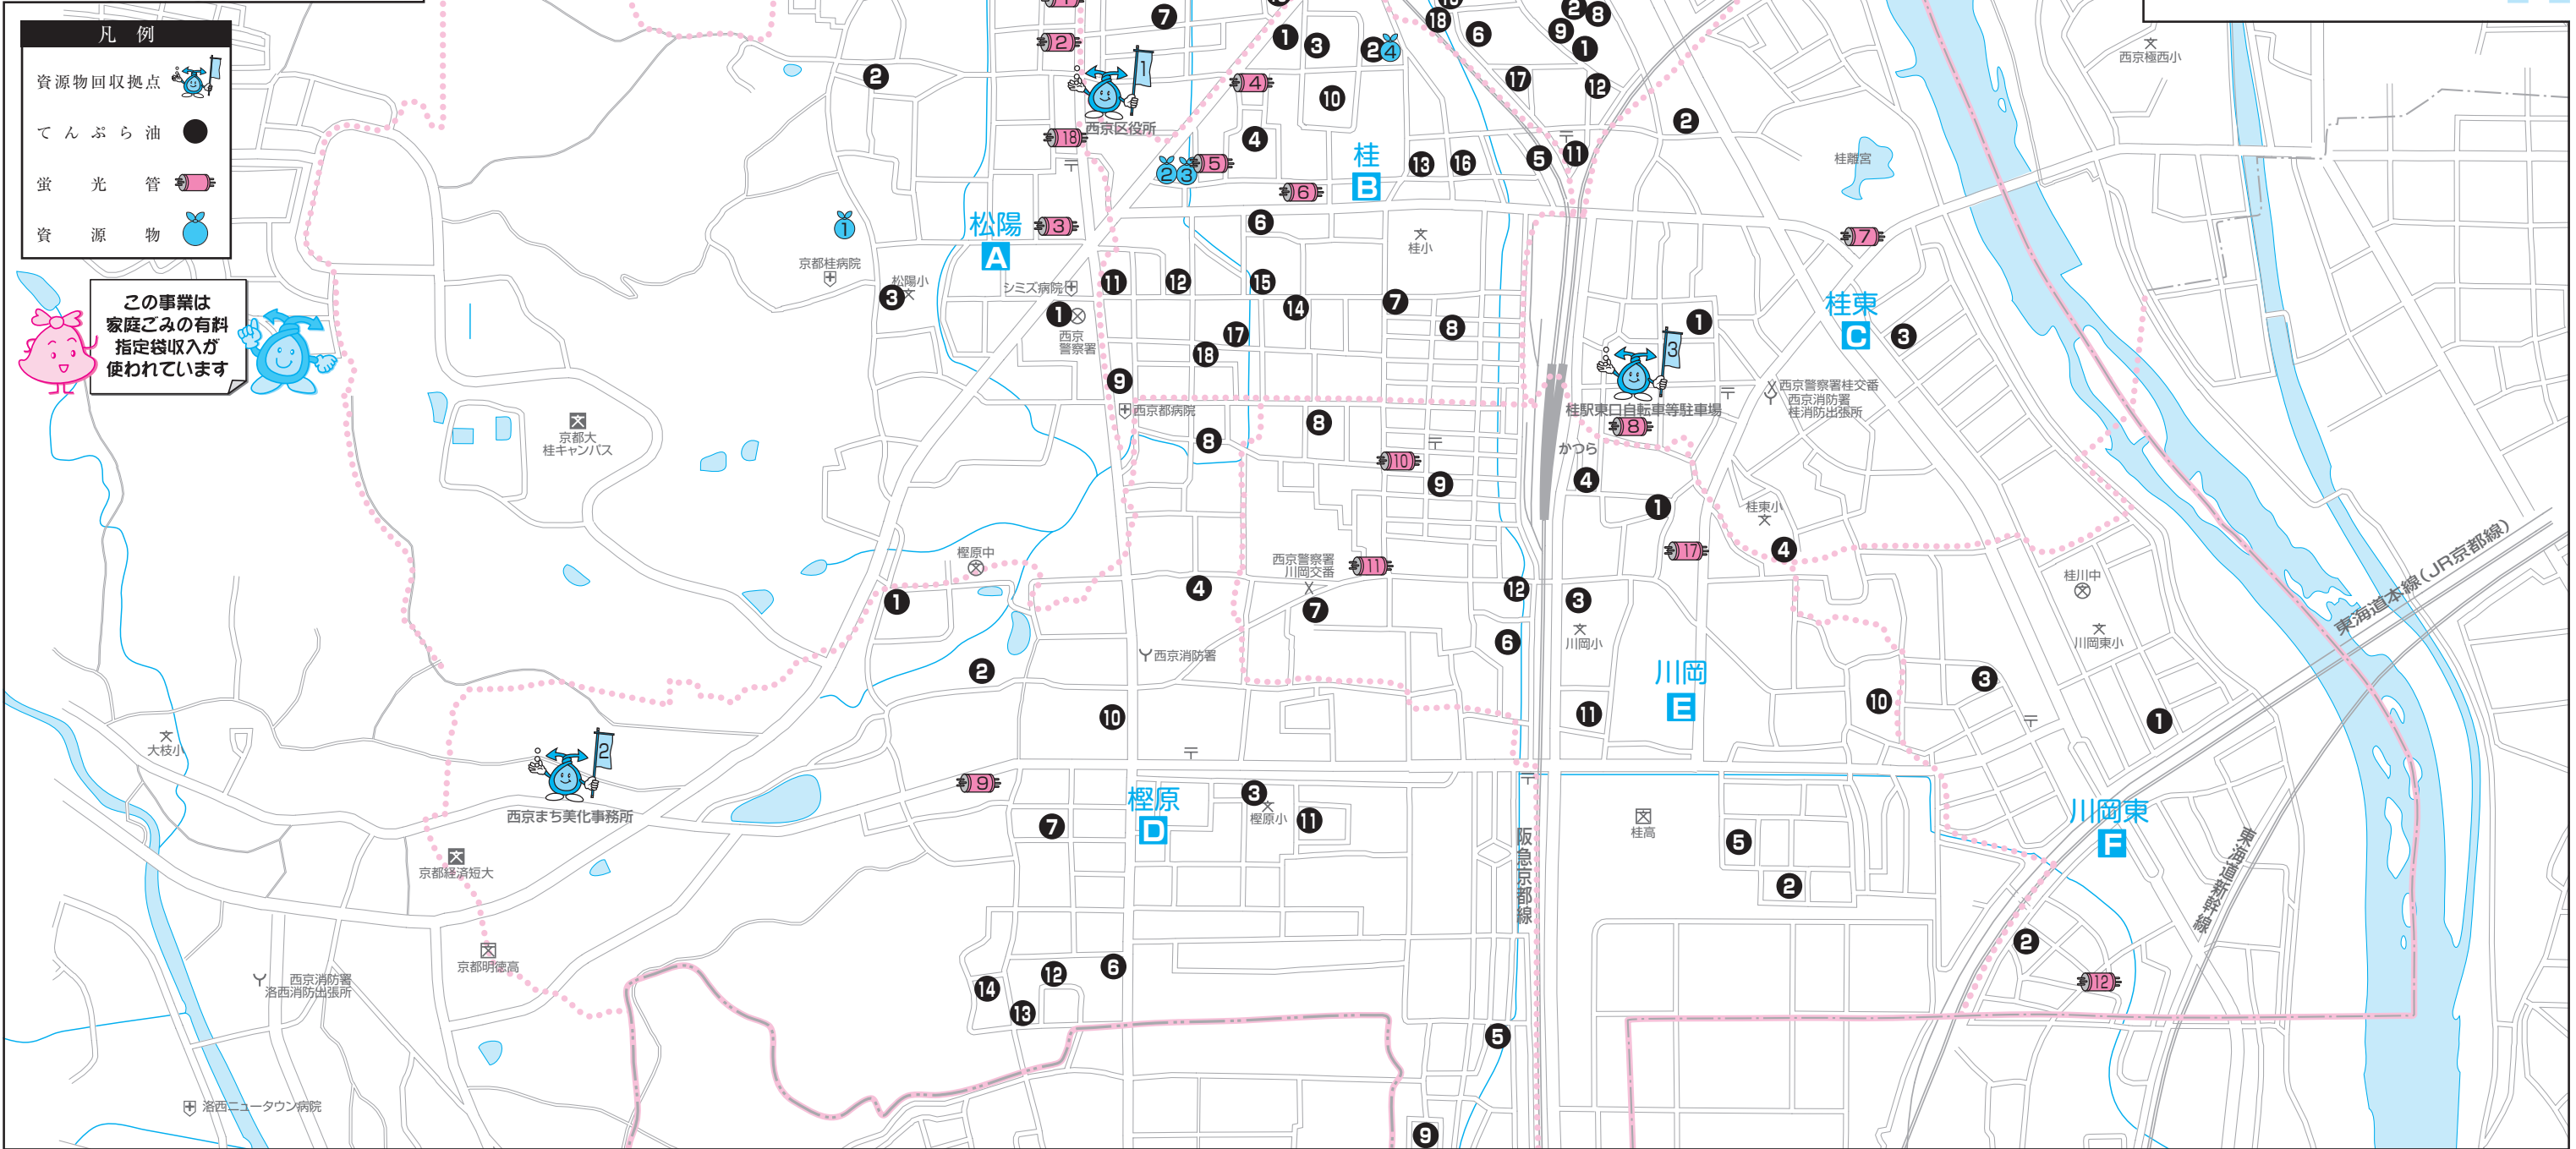

- 12 住宅地函板前 第2日曜 10～11時
- 13 桂長町51-11 第2日曜 10～11時
- 14 桂坤町32-7 第2日曜 10～11時
- 15 桂千代原町24-18 第2日曜 10～11時
- 16 桂長町17-17 第2日曜 10～11時
- 17 桂坤町40-14 第2日曜 10～11時
- 18 桂坤町41-10 第2日曜 10～11時

C 桂東

- 1 桂木ノ下町40-9 第2水曜 9～10時
- 2 桂久方町69 第2水曜 9～10時
- 3 浅原児童公園前 第2水曜 9～10時
- 4 桂東小学校東南角 第2水曜 9～10時

D 榎原

- 1 榎原蛸田町31-77 第3土曜 9～12時
- 2 榎原公会堂 常設 24時間
- 3 榎原小学校北西門 第3土曜 9時半～11時
- 4 佃ちびっこ広場 第3土曜 9時半～11時
- 5 川島梅園町57 第3土曜 9時半～11時
- 6 天方ガソリンスタンド前 第3土曜 9時半～11時

D 榎原(つづき)

- 7 地域生活支援センター 第3土曜 9時半～11時
- 8 嵯峨野住宅前橋上 第3土曜 9時半～11時
- 9 川島流田町80-40 第3土曜 9時半～11時
- 10 榎原宇治井町23番地 第3土曜 8時～10時半
- 11 川島調子町74-8 第3土曜 9時半～11時
- 12 榎原市営住宅123棟集合コナテナ置場内 常設 24時間
- 13 榎原市営住宅4-5-6棟集合コナテナ置場内 常設 24時間
- 14 榎原市営住宅10棟西側コナテナ置場内 常設 24時間

E 川岡

- 1 川島北裏町46 第2土曜 9～10時
- 2 下津林佃5-117番地 第2土曜 9～10時
- 3 川岡小学校正門前 第2土曜 9～10時
- 4 喜多ガレージ前 第2土曜 9～10時
- 5 下津林六反田町1-105 第2土曜 9～10時
- 6 川島玉頭町35-7 第2土曜 9～10時半
- 7 旧ポップスーパー駐車場前 第2土曜 9～10時
- 8 川島尻堀町59-3 第2土曜 9～10時
- 9 川島有栖川町86-2 第2土曜 9～10時
- 10 五社神社前 第2土曜 9～10時

E 川岡(つづき)

- 11 川島溝樋町37-5 第2土曜 9～10時
- 12 朝日新聞サービスアンカー桂 常設(日祝除く) 10～17時

F 川岡東

- 1 川岡東自治会館前 第2土曜 9時半～10時半
- 2 中島町公園前 第2土曜 9時半～10時半
- 3 大般若公園前 第2土曜 9時半～10時半

蛍光管回収協力店

1 赤木電機商会	381-9580
2 昭和無線	391-2168
3 森本電機サービス	381-8425
4 中島電化販売(株)ELEX桂店	391-4554
5 桂電社	391-1277
6 ライフポケット 桂店	381-0406
7 (有)フジモト電器	392-6715
8 (有)小島電化センター	381-5517
9 (有)ヒロシ電化 エレックス 洛西店	393-1900
10 柴田電器	391-7368
11 (株)ツジイムセン	381-5155
12 人見電機	392-1855
13 関西システム販売(株)	381-6417
14 なかぎょうムセン	392-2179
15 洛楽舎 MOZUME	381-8758

資源物回収協力店

1 ファミリア(コミュニティストア)桂病院前店	394-3190
2 徳光米酒店	391-2245
3 ショップ五条	393-1699
4 西京保健所	392-5690

凡例
資源物回収拠点
てんぷら油 ●
蛍光管 ●
資源物 ●

この事業は家庭ごみの有料指定袋収入が使われています