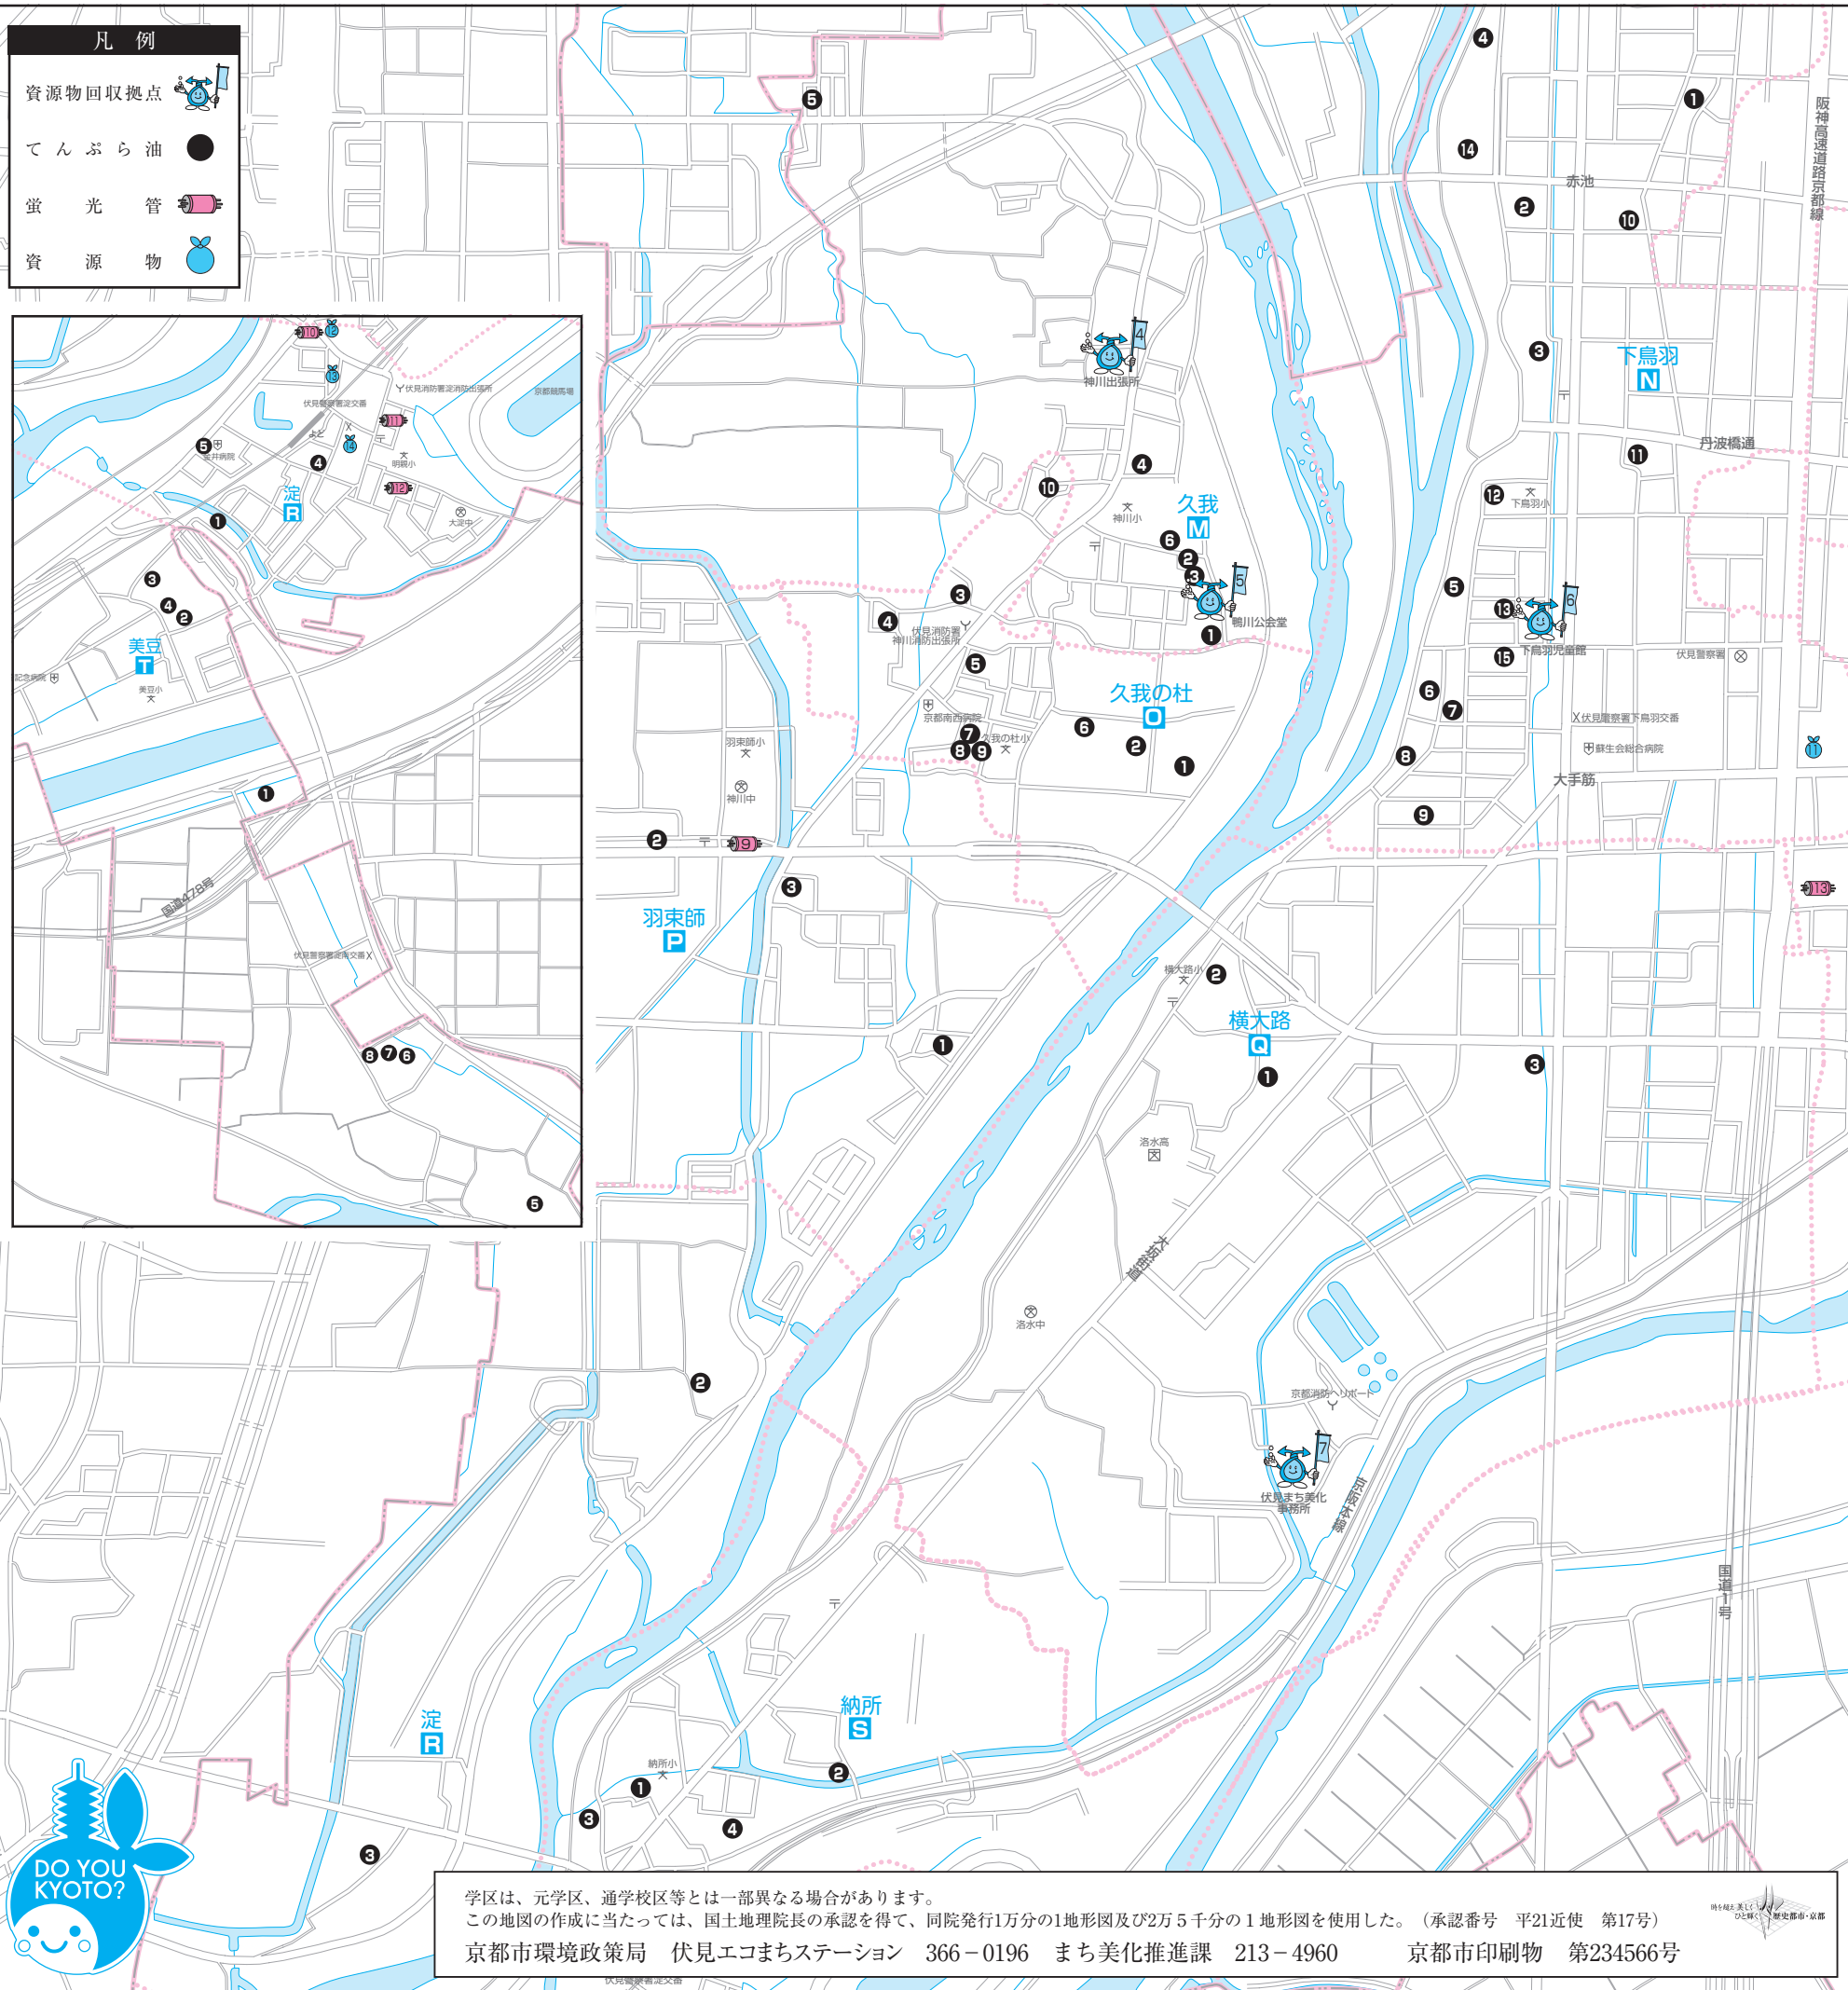

# 資源物回収マップ

## 伏見区 伏見2

### てんぷら油

●行事等により回収日が変更になる場合があります。

区	番号	名称	曜日	時間
M 久我	1	羽束師鴨川町129	常設	24時間
	2	羽束師鴨川町102	常設	24時間
	3	羽束師鴨川町107	常設	24時間
	4	久我東町1-176番地	常設	8～18時
	5	久我石原町9-249	常設	24時間
	6	羽束師鴨川町85番地	常設	24時間
N 下鳥羽	1	中島堀端町149	第3火曜	午前中
	2	中島樋ノ上町17番地	第3火曜	午前中
	3	下鳥羽城ノ越町156	第3火曜	午前中
	4	中島河原田町4-64	第3火曜	午前中
	5	下鳥羽北三町60	第3火曜	午前中
	6	下鳥羽中三町90	第3火曜	午前中
	7	下鳥羽北内面田町31	第3火曜	午前中
	8	下鳥羽南三町53	第3火曜	午前中
	9	和カフェPROP	第3火曜	午前中
	10	中島外山町116-33	第3火曜	午前中
	11	下鳥羽渡瀬町172	第3火曜	午前中
	12	下鳥羽小学校横農作業所	第3火曜	午前中
	13	下鳥羽西柳長町156	第3火曜	午前中
	14	グランデュール鴨川	第1日曜	9時半～12時
	15	コミュニティー前及びごみ置場	第3火曜	9時半～17時
		JA洛南支店	常設	9～17時半(土日祝除く)

区	番号	名称	曜日	時間
P 羽束師	1	羽束師古川町116-73	常設(日祝除く)	8～20時
	2	JA羽束師支店	常設	9～15時
	3	羽束師志水町170-28	第2土曜	9～17時

区	番号	名称	曜日	時間
Q 横大路	1	横大路児童館玄関前	月～金曜 土曜	10～18時半 8時半～18時半
	2	平七屋老舗前	常設(土曜除く)	8～20時
	3	交通局横大路営業所	常設	9～17時(土日祝除く)