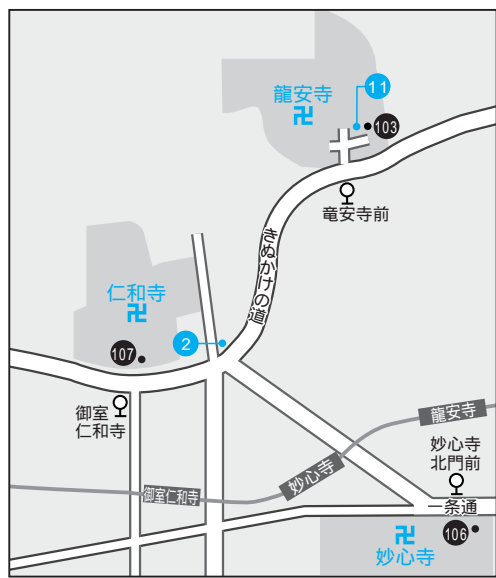

# 多目的トイレ設置場所詳細案内図

車イス利用者、妊婦、赤ちゃん連れ、お年寄りの方など、どなたでもご利用いただけます。

きよみず快適トイレ<sup>★</sup>のほか、京阪三条駅前広場公衆トイレ<sup>⑥</sup>、嵐山公園中ノ島(西)公園<sup>⑩</sup>、丸山公園(北)公園<sup>⑪</sup>、鴨川公園(出雲路橋)公園<sup>⑫</sup>には、オストメイト(手術を受けて人工肛門・人工膀胱を装着された方)の方々のために、パウチの洗浄水栓等を設置しています。

### 龍安寺周辺

### 大原周辺

### 大原野周辺