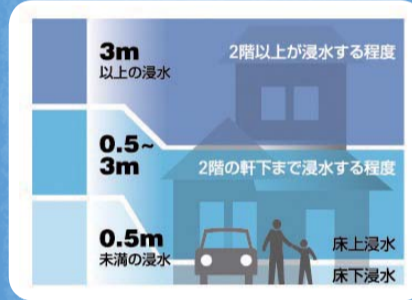

区内の緊急避難場所一覧

避難所名称	浸水想定深	避難所名称	浸水想定深
京極小学校	0.5m未満	烏丸中学校	0.5m未満
室町小学校	0.5m未満	上京中学校	0.5m未満
新町小学校	0.5m未満	二条中学校	0.5m未満
西陣中央小学校	0.5m～1.0m未満	鴨沂高等学校	0.5m未満
二条城北小学校	0.5m未満	京都産業大学附属中学校・高等学校(鴨沂高校が使用中)	0.5m未満
正親小学校	0.5m未満	元春日小学校	0.5m未満
		元西陣小学校	0.5m未満
		元聚楽小学校	0.5m未満
		元待賢小学校	0.5m未満
		京都まなびの街生き方探究館	0.5m未満
		京都市立みつば幼稚園	0.5m未満
		北総合支援学校	0.5m未満
		翔鸞小学校	0m
		仁和小学校	0m

〈歩きやすい靴で〉

動きやすい服装で持出品は最小限に。長靴ではなく運動靴をはきましょう。

〈垂直避難〉

状況に応じて、建物の2階以上や近所の高い建物へ避難しましょう。

〈足元に注意〉

浸水している場所を歩くときは棒などでマンホールや側溝等に注意しましょう。

☎＝地域力推進室(防災担当) ☎441-5029

上京区総合防災訓練 9月28日(日)

災害に強いまちづくり、ひとづくりを目指して、9月28日(日)午前9時から室町小学校で上京区総合防災訓練を実施します。

未曾有の被害をもたらした東日本大震災のような大地震を想定した訓練を通して、自主防災会や消防団、防災関係機関の連携を強めるとともに、災害時の各々の行動を確認しあい、防災意識を更に高めます。

また、避難所開設時に使用する機材の取扱いや個人が利用できるスペースなど、体験型訓練を実施します。