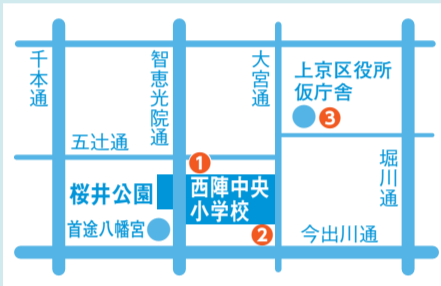

上京区シンボルマーク

上京区ホームページ  
http://www.city.kyoto.lg.jp/kamigyō/

# かみぎょう

市民しんぶん  
上京区版  
**10-15**

## 上京区民ふれあいまつり2013

区民の皆様のふれあい交流の場として  
恒例の「上京区民ふれあいまつり2013」を開催します。  
子どもからお年寄りまで、楽しんでいただける「おまつり」です。  
ぜひ、ご家族でお越しください。

日時 **10月27日(日)**  
午前11時～午後3時  
※雨天決行。  
ただし、暴風雨など荒天の場合は中止(当日午前8時から「京都いつでもコール」(4面参照)でご確認ください。)

場所 **西陣中央小学校** ※駐車場なし、駐輪場①～③あり(バイクは③のみ)

催し