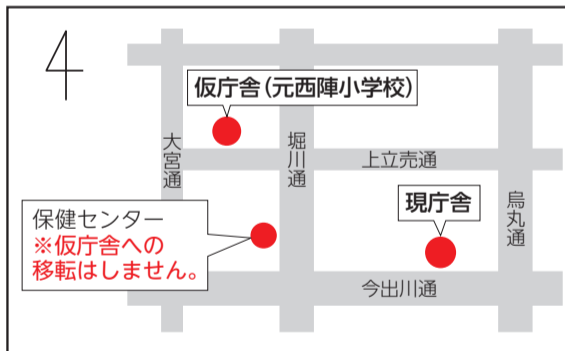

〈仮庁舎地図〉

〈仮庁舎住所〉

京都市上京区上立売通大宮東入幸在町689番地
※電話番号は変更ありません。

新庁舎だより
3月に着工した仮庁舎の整備工事は、現在プレハブ本体の組立てを進めております。6月中には組立てが終了し、引き続き内装工事や、電気工事を行い、9月18日(火)の庁舎移転に向けて作業を進めてまいります。今後も安全に十分な配慮をしながら工事を進めてまいりますので、ご協力をよろしくお願いいたします。

絆で織りなす 住みよいまち上京

今月の2・3面から

2面…上京区まちづくり円卓会議が開催されました
3面…エイズ検査は、あなたにも必要です