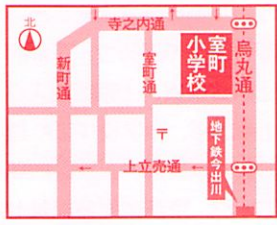

大人も子どもも
だいしゃんぐらむ!

上京の子どもまつり 2011

▶平成23年 11月23日(水・祝) 午前10時~午後3時

▶室町小学校 室町通上立売上る 室町頭町 261 雨天決行・入場無料
(雨天の場合は一部変更)
地下鉄今出川から徒歩4分 ※駐輪場は、烏丸中学校(烏丸通上立売上る東側)にあります。

主催▶「上京の子どもまつり」実行委員会/上京区役所
 後援▶京都市教育委員会/京都市民生児童委員連盟/
 京都新聞社会福祉事業団/朝日新聞京都総局/毎日新聞京都支局/
 読売新聞京都総局/KBS京都/NHK京都放送局
 協力▶西陣織工業組合/京都北ライオンズクラブ/京都朱雀ライオンズクラブ/JAF京都支部/株式会社本家玉壽軒

お問い合わせ▶上京区役所福祉部福祉介護課 ☎441-5102(直通)

※駐車場はありませんので、会場へは公共交通機関でお越しください。
 ●会場では飲食物の販売はありません。●午前7時現在で京都・亀岡に暴風警報発令の場合は中止します。

文化力
 子どもの笑顔が
 未来を輝かせる
 京都市教育委員会
 京都市民生児童委員連盟
 京都新聞社会福祉事業団
 朝日新聞京都総局
 毎日新聞京都支局
 読売新聞京都総局
 KBS京都
 NHK京都放送局
 西陣織工業組合
 京都北ライオンズクラブ
 京都朱雀ライオンズクラブ
 JAF京都支部
 株式会社本家玉壽軒