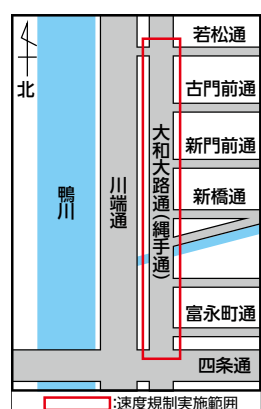

## 大和大路通で30km/hの規制開始 安心安全のための整備実施！

平成24年4月12日に大和大路通（繩手通）で発生した軽ワゴン車の暴走事故による死傷事故を受け、地域の皆様と東山警察署、京都府警察本部、東部土木事務所、東山区

問合せ 工事に係る問合わせ：東部土木事務所 (☎591・0013)  
交通規制に関する問合わせ：東山警察署 (☎525・0110) (代表)