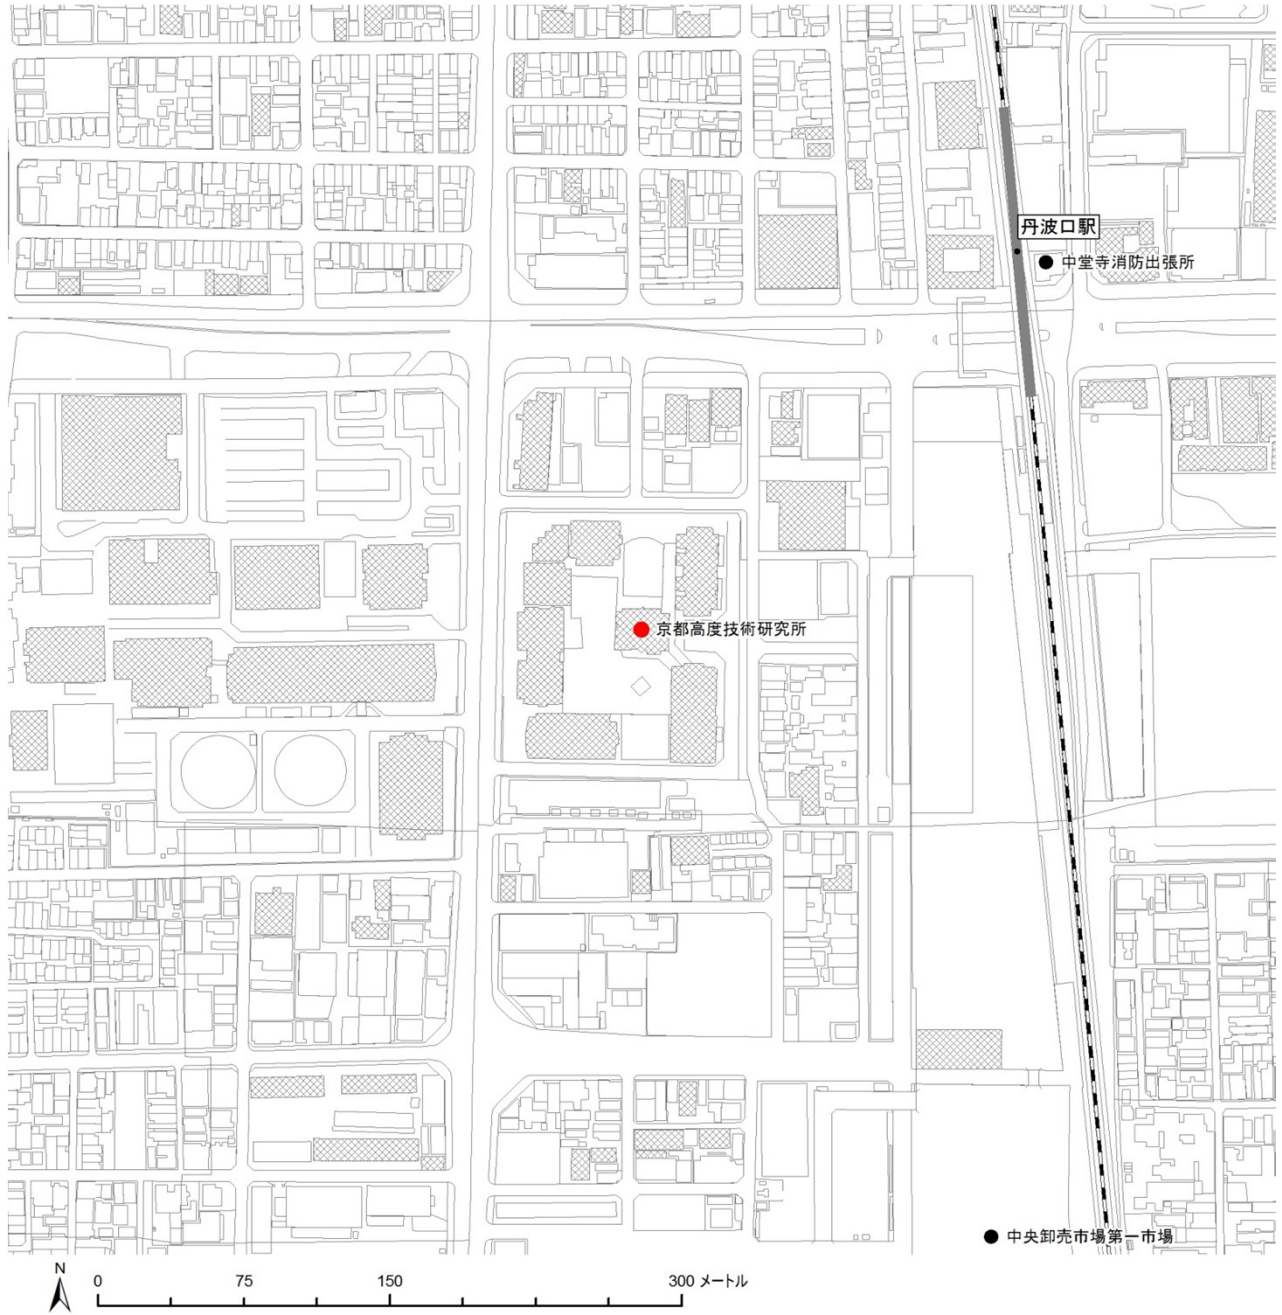

施設別カルテ

基準日 平成26年12月時点

施設名称 (愛称)	京都高度技術研究所 (ASTEM)	施設コード	184
施設位置図			

【近隣の公共施設】

※図上計測による直線距離

1	中堂寺消防出張所 行政系施設 282 m	2	中央卸売市場第一市場 産業系施設 364 m	3	朱雀第三小学校 学校教育系施設 376 m	4	光徳小学校 学校教育系施設 414 m	5	島原地域包括支援センター 保健福祉系施設 451 m
6	島原老人デイサービスセンター 保健福祉系施設 453 m	7	朱雀第三児童館 保健福祉系施設 479 m	8	七条中学校 学校教育系施設 526 m	9	下京青少年活動センター 市民文化系施設 568 m	10	七条第三児童館 保健福祉系施設 596 m