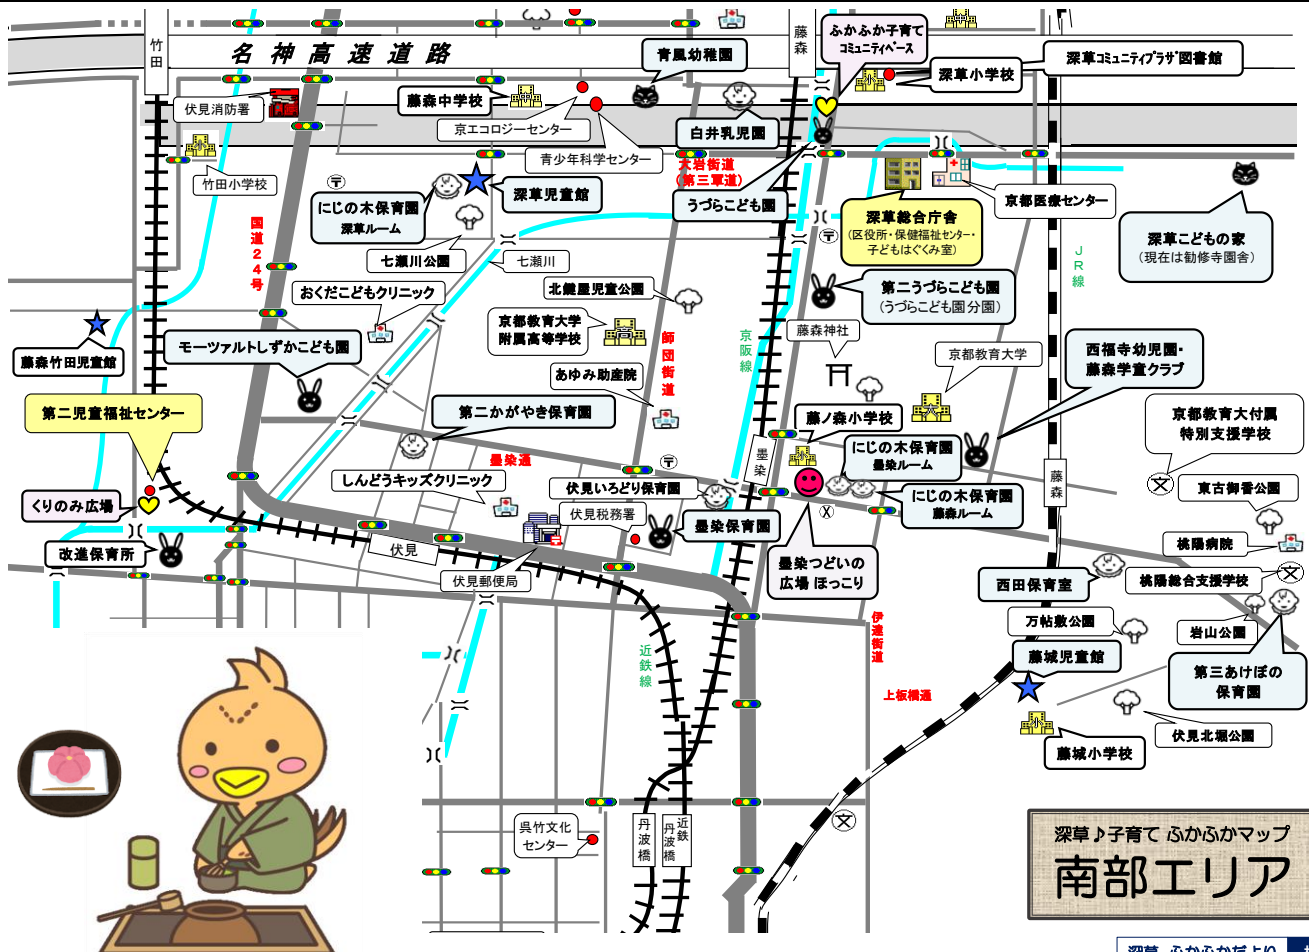

主催(場所)/連絡先TEL	事業・イベント名	対象(目安)	日程	時間	申込	備考
サロン	藤ノ森学区社会福祉協議会 連絡・申込: 墨染つどいの広場ほっこり	ふじのもりそでてひろば	0~6歳	24日(水)	10:30-11:30 (会場10:00~)	要 10組	場所: 藤ノ森小学校 特別会議室 *10:20までに来てください。年5回(4/15終了・6/24、9/16、11/18、12/16)に実施予定)
	藤城学区社会福祉協議会 連絡先: 支所子どもはぐくみ室 申込先: 藤城児童館 TEL 622-1127	藤城子育てサロン 「かめつこひろば」	0~6歳 (伏見区在住の方)	12日(金) 26日(金)	10:30-11:30	要 20組	親子ふれあい遊び 作って遊ぼう 6月生まれお誕生会 申込期間6/1~10 場所: 藤城児童館 親子ふれあい遊び 野菜スタンプ絵の具でピザを作ろう 申込期間6/15~24 場所: 教育大学附属特別支援学校
サークル・図書館など	ふかふか子育て コミュニティベース (NPO法人京都子育てネット ワーク) 【場所】 ふかふか家2階 【連絡先】 TEL 070-5435-3394 公式LINE URL https://lin.ee/2gVl8YM ランチタイム11:45~12:45 定員4組程度 メニュー注文可 イベント(講座など)以外は 予約不要になりました。	ママと6か月までの赤ちゃんのほっとタイム	0~6か月まで 妊婦さん	24日(水)	12:45-15:00	-	赤ちゃんとの初めてのお出かけでも安心。6か月までの赤ちゃんがおられるお母さんたちの仲間づくりの場です。これからママになる方もぜひお越しください。
		ママと0歳児の赤ちゃんのほっとタイム	0歳	8日(月)	10:00-11:45	-	赤ちゃんとの初めてのお出かけでも安心。0歳児の赤ちゃんがおられるお母さんたちの仲間づくりの場です。~編み物で彩るマンスリーフォト~夏用の波様様マットであかちゃんの成長を撮影しましょう。
		1歳児以上の親子のほっとタイム	1~2歳	1日(月)	10:00-11:45	-	1歳児以上の親子の交流タイムです。
		ふかふかタイム	0~2歳 妊婦さん	1、8、15日(月) 17日(水)	12:45-15:00	-	おうちとは違う空間で、おもちゃで遊んだりお友達と触れ合いながら楽しく過ごしましょう。ママはおしゃべりも楽しんでくださいね。絵本の読み聞かせと手遊び歌の時間があります。
		みんなdeハンドメイド 【ちいさなおもいで baby art】	3歳までの乳幼児と 保護者	15日(月)	10:15-11:45	要	おたの毛糸モチーフをべたっと貼るだけ!小さな手形をブーケのように可愛く彩ります。親子共に汚れても良い服装でお越しください。参加費:500円
		「親子で遊ぶワークショップ」 ~絵本・リズム・わらべうた~	3歳までの乳幼児と 保護者	24日(水)	10:15-11:45	要	まだ言葉を上手に扱えないあかちゃんやお子さんとの遊びのアイデアいっぱいご紹介いたします! 参加費200円
		子育てサークル たんぽぽひろば	0~2歳	17日(水)	10:00-11:45	要	月に一度の子育てサークル! 子ども同士のひのび遊びながら、ママは子育てについての情報共有をしたりと楽しく過ごしています。みんなのやりたいことを実現していきますよ!
コミュニティプラザ深草図書館 TEL 645-3383	ベビーパンプクラブ	0~3歳	13日(土)	11:15-11:45	-	親子の絵本の会です。 絵本の読み聞かせや手遊びなど	
京都教育大学 おさんぽ TEL 644-8106(代) 附属図書館 TEL 644-8176	おさんぽ	どなたでも	毎日	8:30-日没	-	構内開放 年末年始(12/29~1/3)・お盆・入試時は無し	
稲荷の家ほっこり つどいの広場 墨染つどいの広場 ほっこり 申込: 深草支所子どもはぐくみ室	赤ちゃんひろば	1歳の誕生日まで (深草地域在住の方)	25日(木)	10:00-11:30	要 15組程度	場所: 深草支所4階 [有] 有り 申込: 6月1日~ 0歳のお子さんのいる親子を対象にした、あそびと交流のひろばです。時間内は出入り自由です。	
うずらの里児童館 稲荷の家ほっこり つどいの広場 墨染つどいの広場 ほっこり 申込: 深草支所子どもはぐくみ室	ツインズくらぶ	多胎児 (双子や三つ子など)	4日(木)	10:30-12:00	要	年3回(R8年度: 6/4、10/1、2/4に実施予定) 妊婦さんも大歓迎! 前日までに要予約 場所: 深草支所4階 [有] 有り	

地図を拡大してご覧になるには...

深草 ふかふかだより 検索