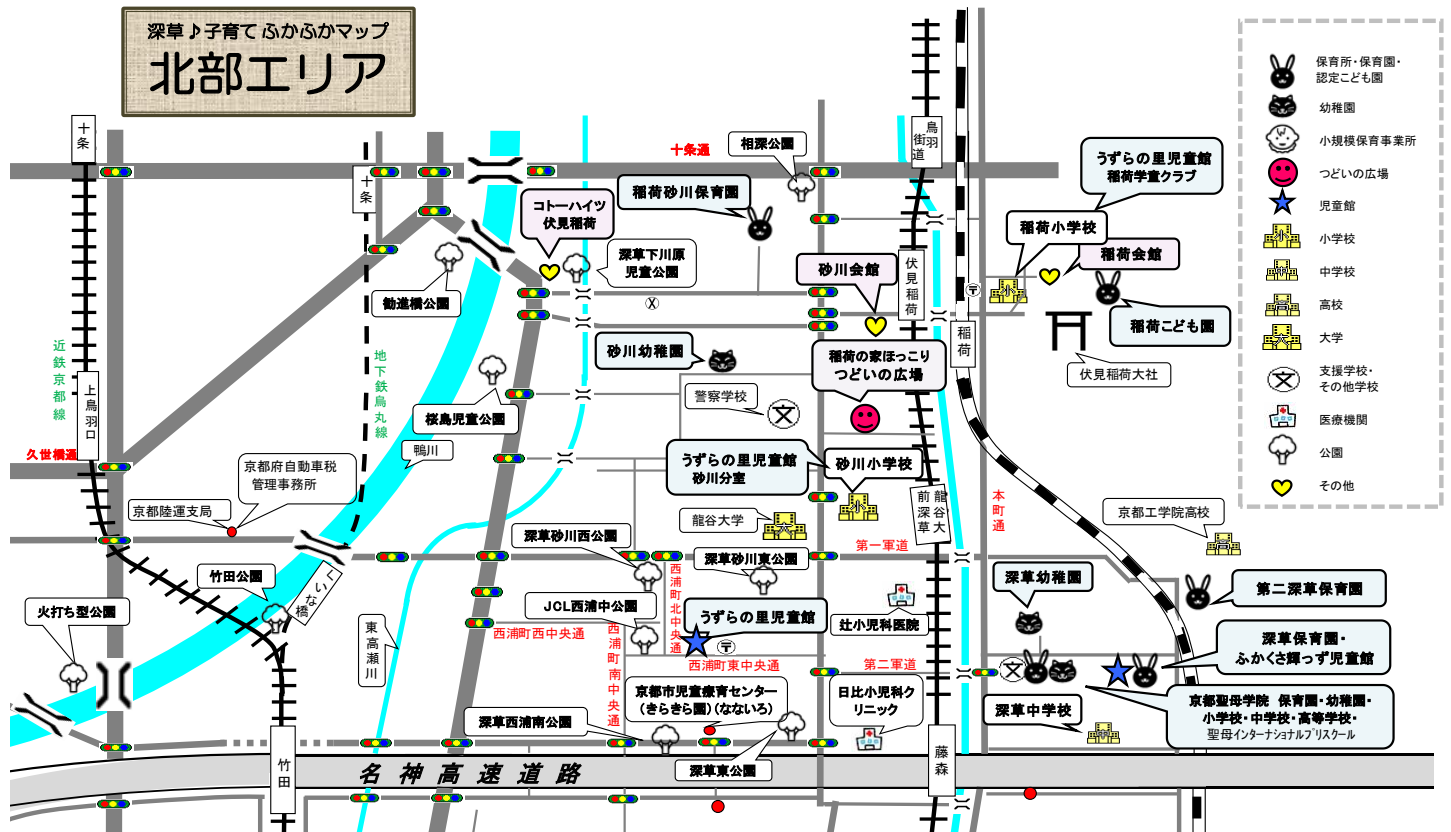

■つどいの広場■ 子育てアドバイザーが常駐し、子育てに関する相談に応じるほか、子育て講座などの事業も行っています。

■子育てサロン■ 地域の民生児童委員や社会福祉協議会、ボランティアなどが開催する、未就園の親子を対象にした交流のひろばです。

地図を拡大してご覧になるには...

深草 ふかふかだより 検索