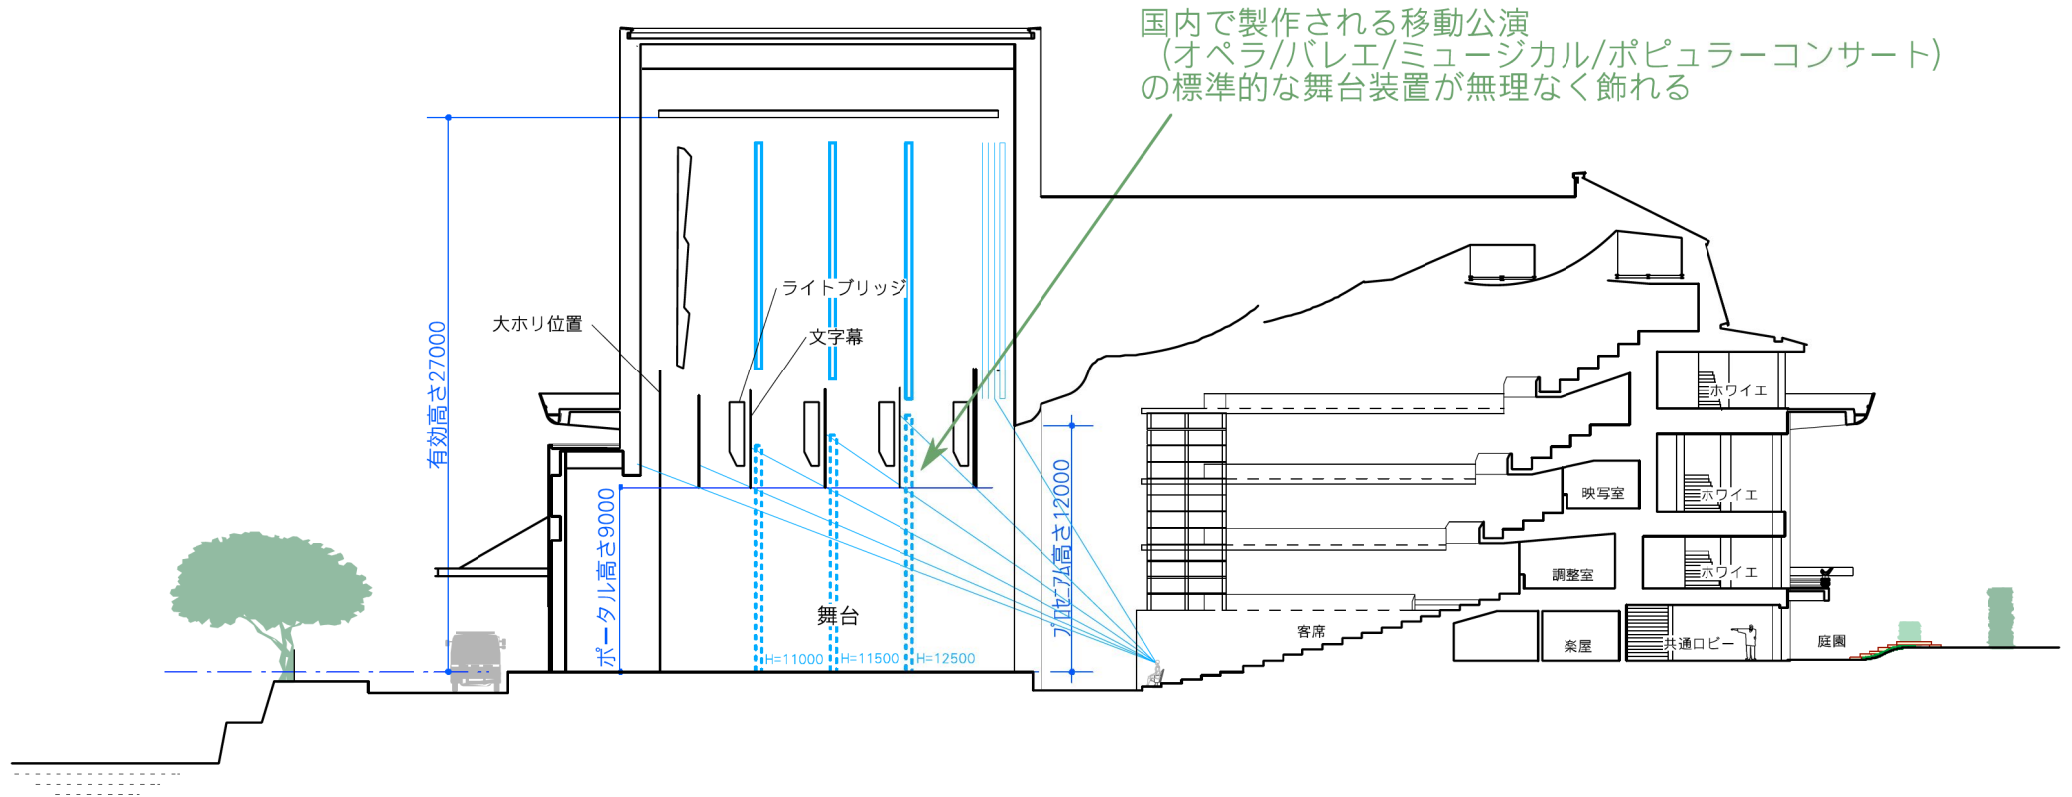

舞台形式における1階最前列からのサイトライン検討

A

簀の子高さ27.0m
プロセニウム高さ12.0m
ポータル高さ9.0m

舞台形式における1階最前列からのサイトライン検討

B

簀の子高さ25.0m
プロセニウム高さ12.0m
ポータル高さ9.0m