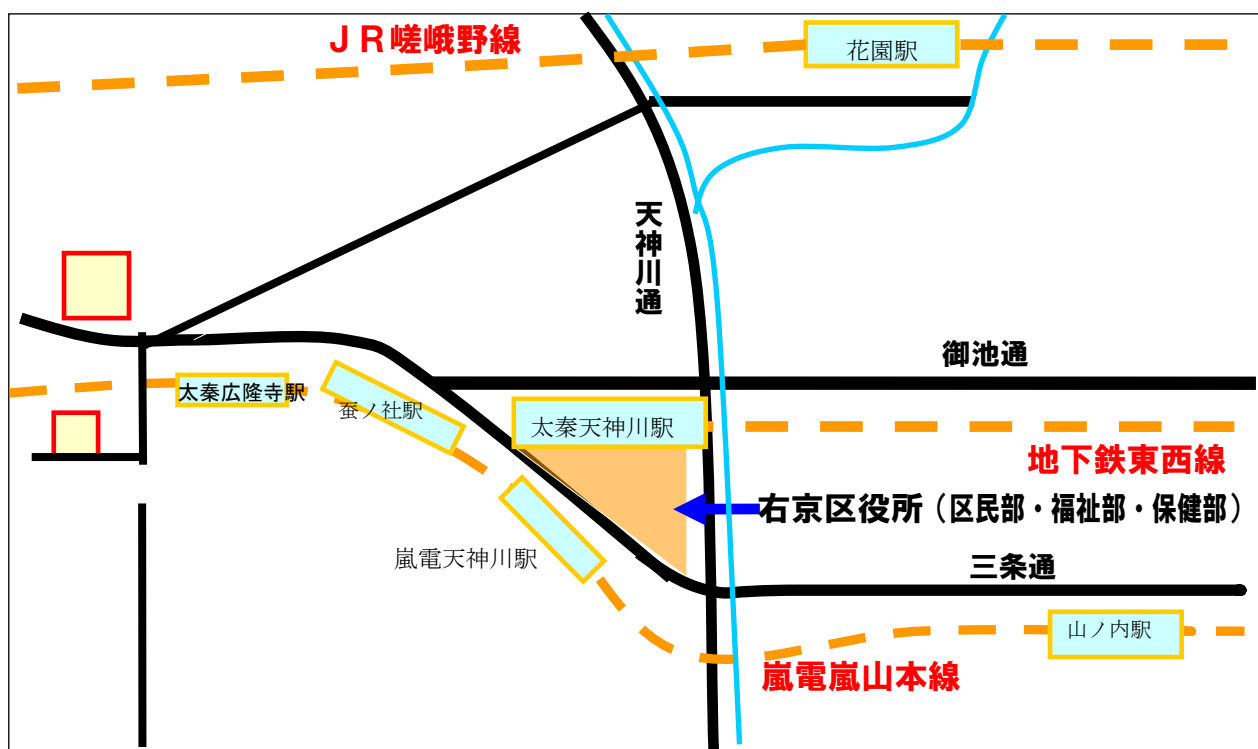

右京区役所 TEL075-861-1101 (代表)

〒616-8511

京都市右京区太秦下刑部町 12 番地

●交通の案内

京都市営地下鉄東西線 太秦天神川駅 下車すぐ

京福電鉄嵐山線 嵐電天神川駅 下車すぐ

JR 嵯峨野線 花園駅 下車徒歩 24 分

市バス (8, 11, 27, 70, 75, 80, 84 系統) 太秦天神川駅前 下車すぐ

京都バス (71, 72, 73, 75, 81, 83 系統) 蚕の社 下車すぐ